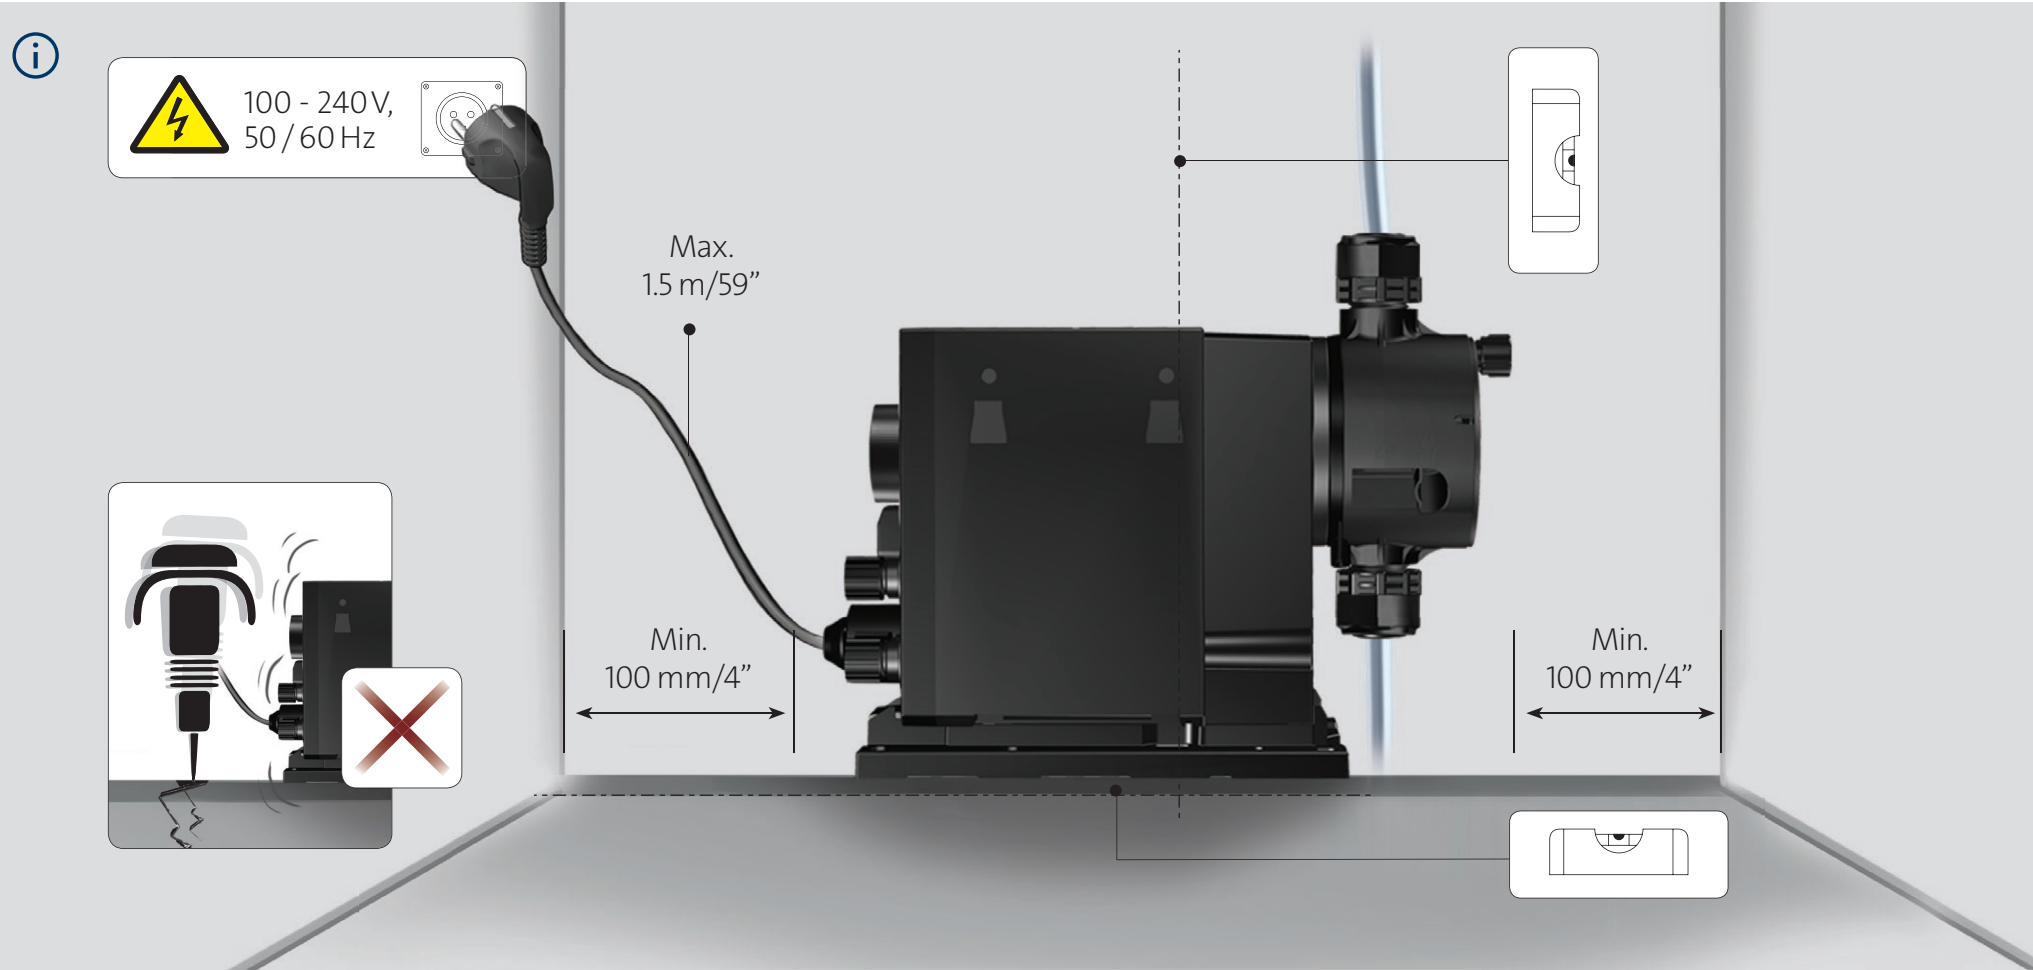

Min./Max.
0 °C / +45 °C
32 °F / 113 °F

≤ 60 dB(A)

IP 65
(Nema 4x)

1a

2a

1b

Ø 5 mm (0.2")

2b