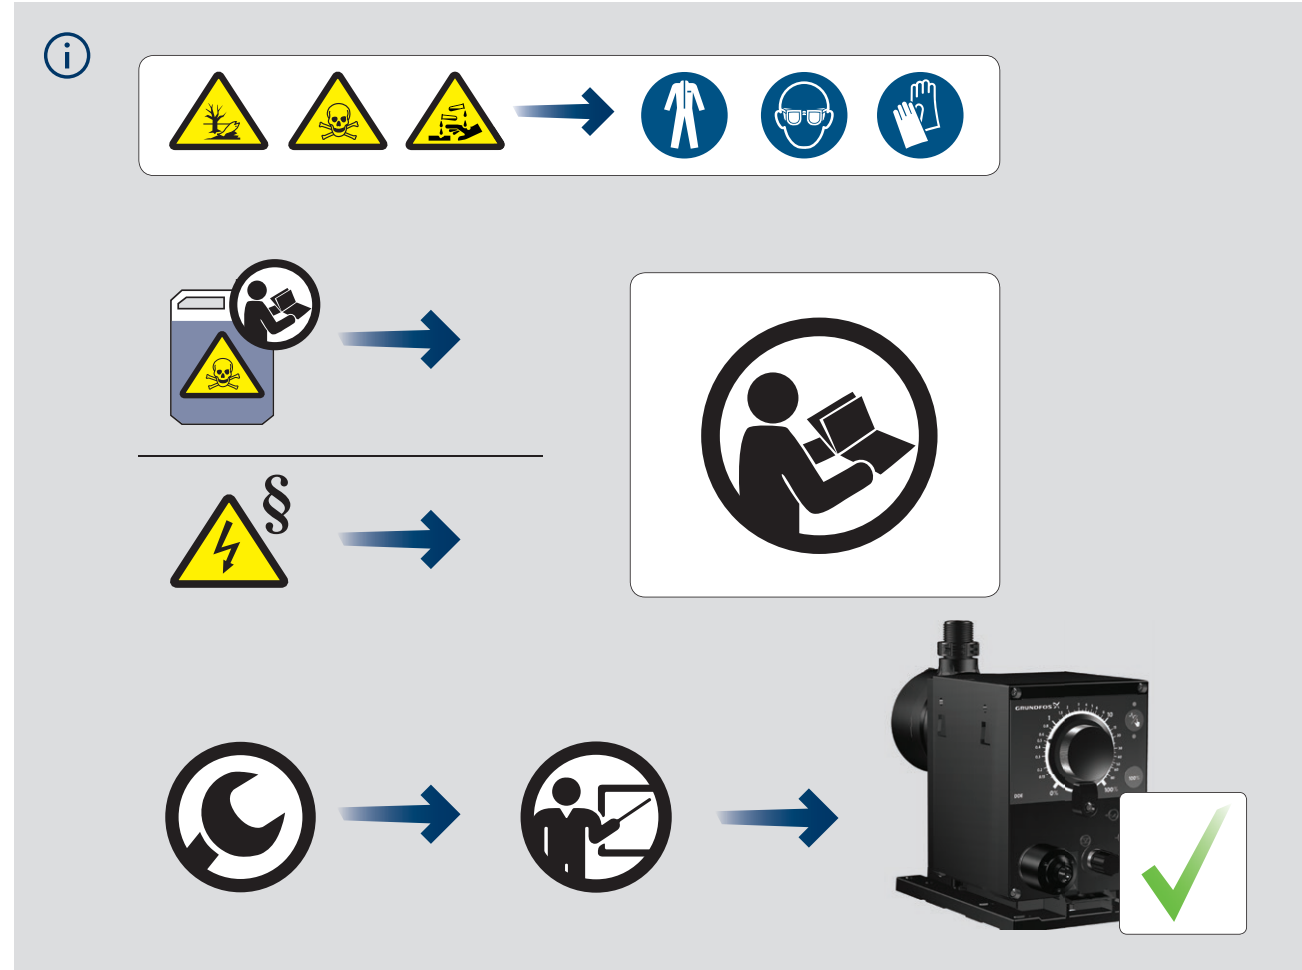

Min./Max.
0 °C / +45 °C
32 °F / 113 °F

≤ 60 dB(A)

IP 65
(Nema 4x)

1a

2a

1b

Ø 5 mm (0.2")

2b