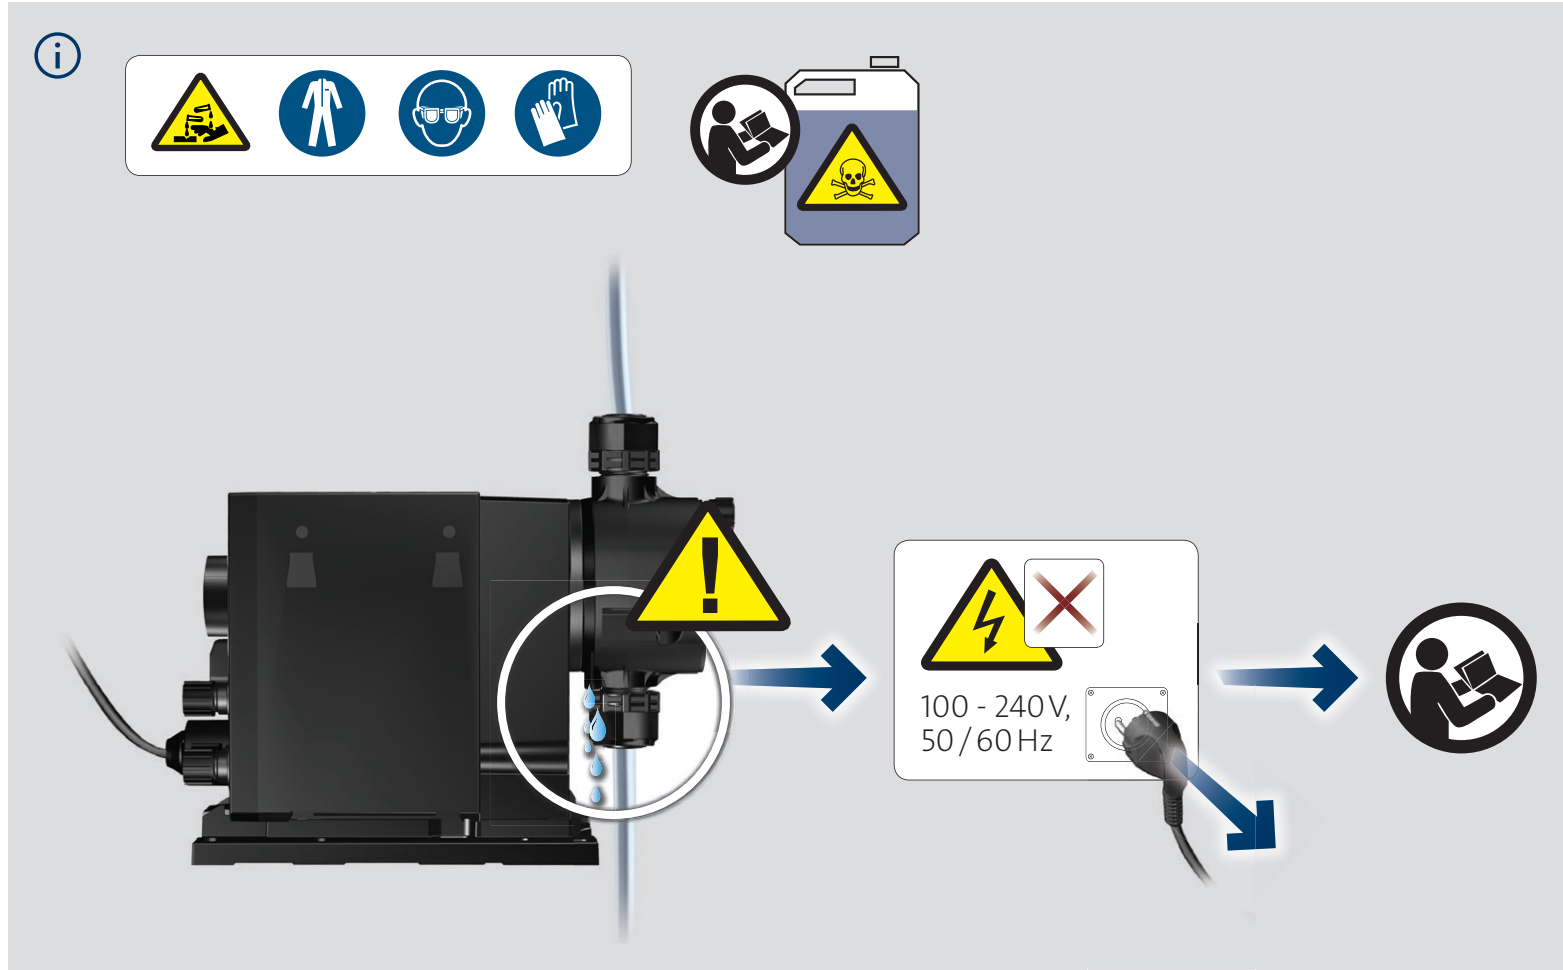

Min./Max.
0 °C / +45 °C
32 °F / 113 °F

≤ 60 dB(A)

IP 65
(Nema 4x)

1a

2a

1b

Ø 5 mm (0.2")

2b