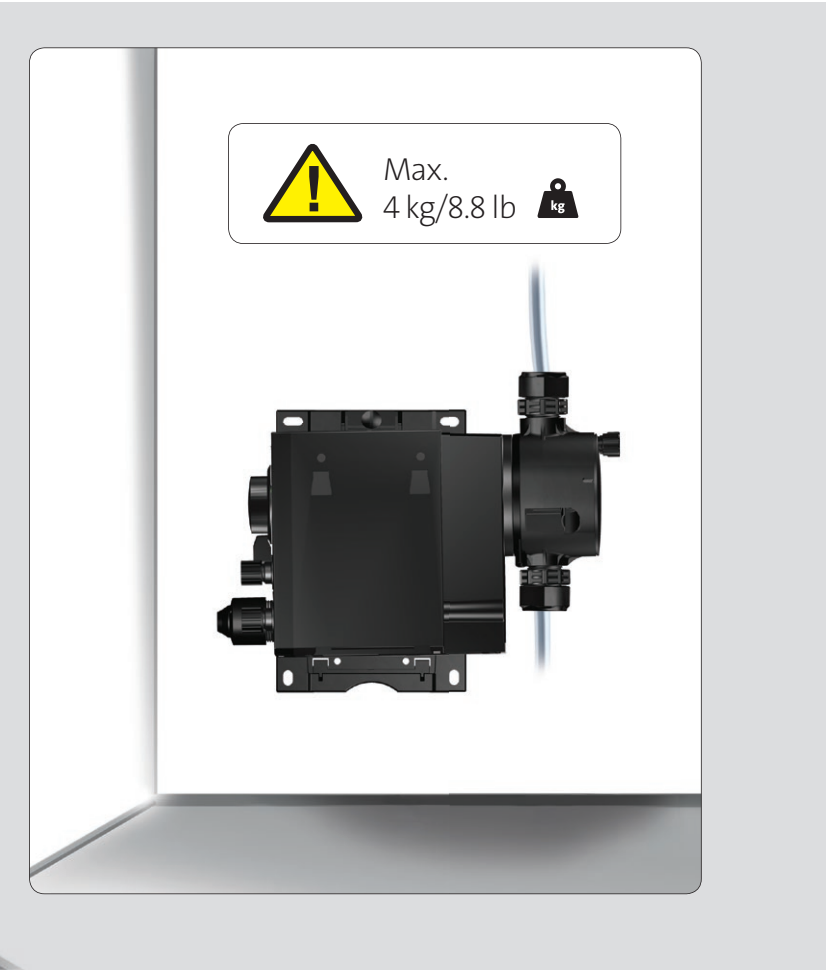

SMART Digital S

DDE

≤ 15 l/h

Installation and
operating instructions DDE

net.grundfos.com/qr/i/95725839

be
think
innovate

GRUNDFOS

Min./Max.
-10 °C / +45 °C
14 °F / 113 °F

Min./Max.
0 °C / +45 °C
32 °F / 113 °F

≤ 60 dB(A)

IP 65
(Nema 4x)

1a

2a

1b

Ø 5 mm (0.2")

2b