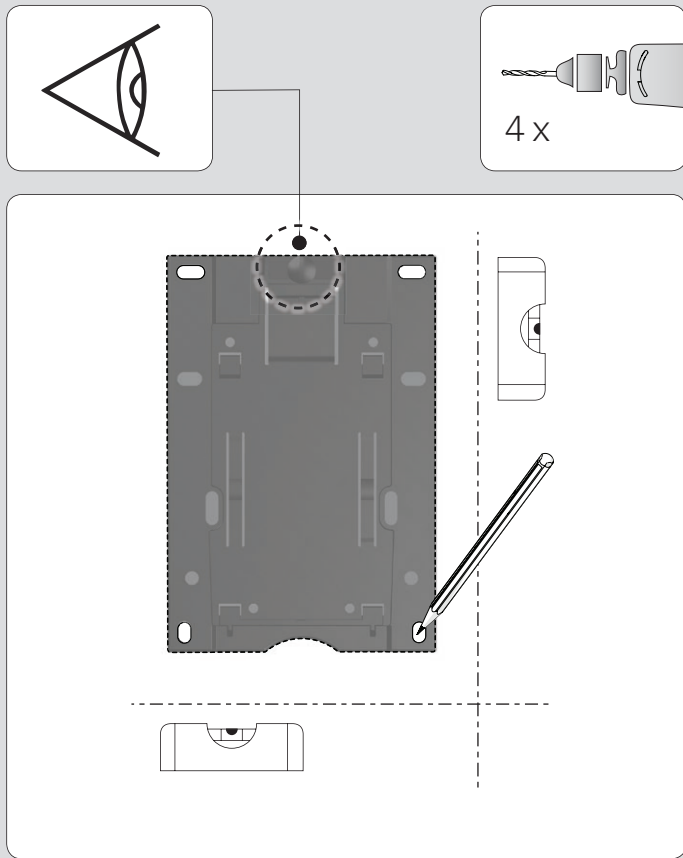

Min./Max.
0 °C / +45 °C
32 °F / 113 °F

≤ 60 dB(A)

IP 65
(Nema 4x)

1a

2a

1b

Ø 5 mm (0.2")

2b