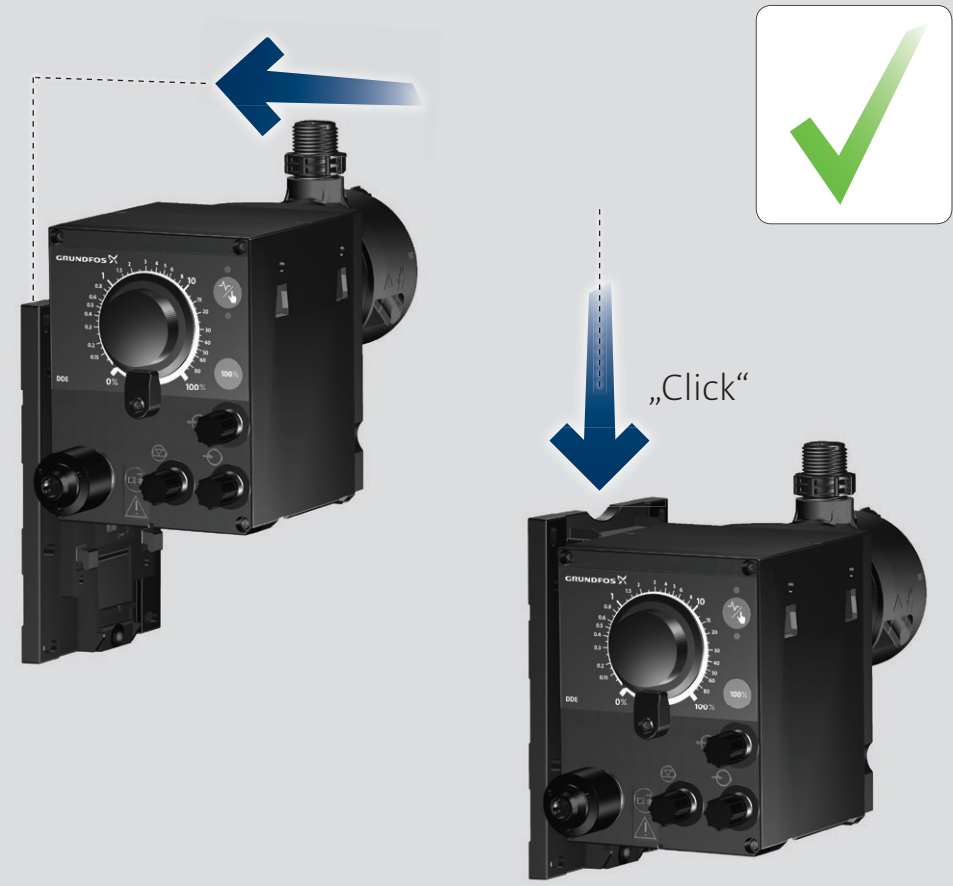

Min./Max.
0 °C / +45 °C
32 °F / 113 °F

≤ 60 dB(A)

IP 65
(Nema 4x)

1a

2a

1b

Ø 5 mm (0.2")

2b