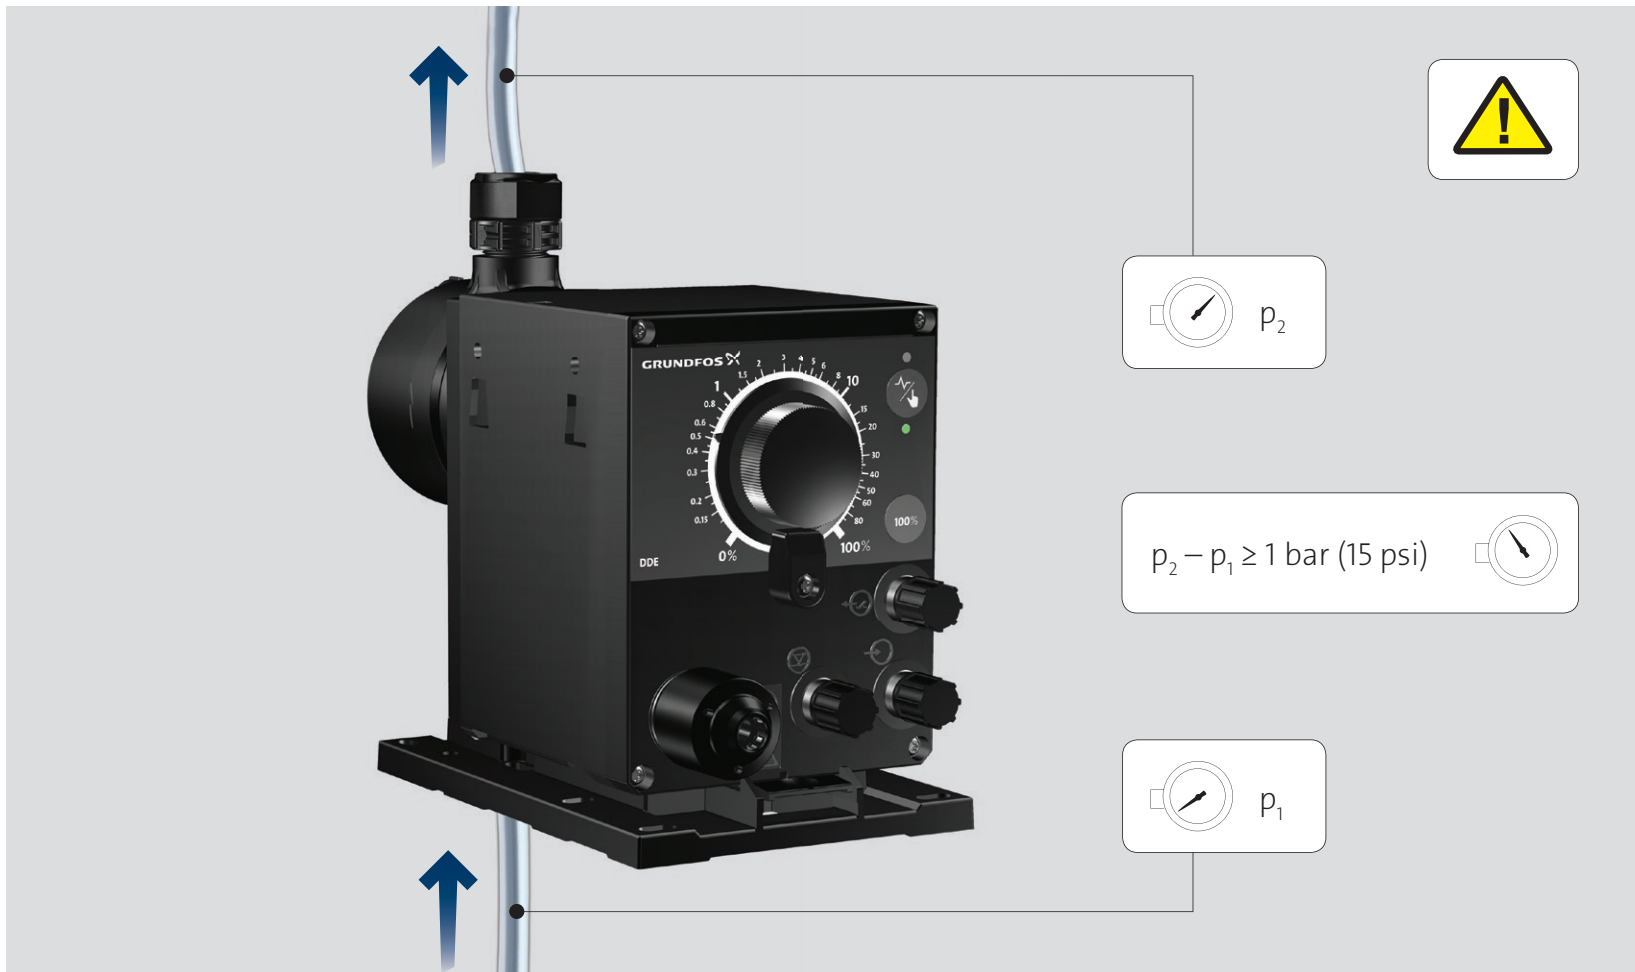

SMART Digital S

DDE

≤ 15 l/h

Installation and
operating instructions DDE

net.grundfos.com/qr/i/95725839

be
think
innovate

GRUNDFOS

Min./Max.
-10 °C / +45 °C
14 °F / 113 °F

Min./Max.
0 °C / +45 °C
32 °F / 113 °F

≤ 60 dB(A)

IP 65
(Nema 4x)

1a

2a

1b

Ø 5 mm (0.2")

2b