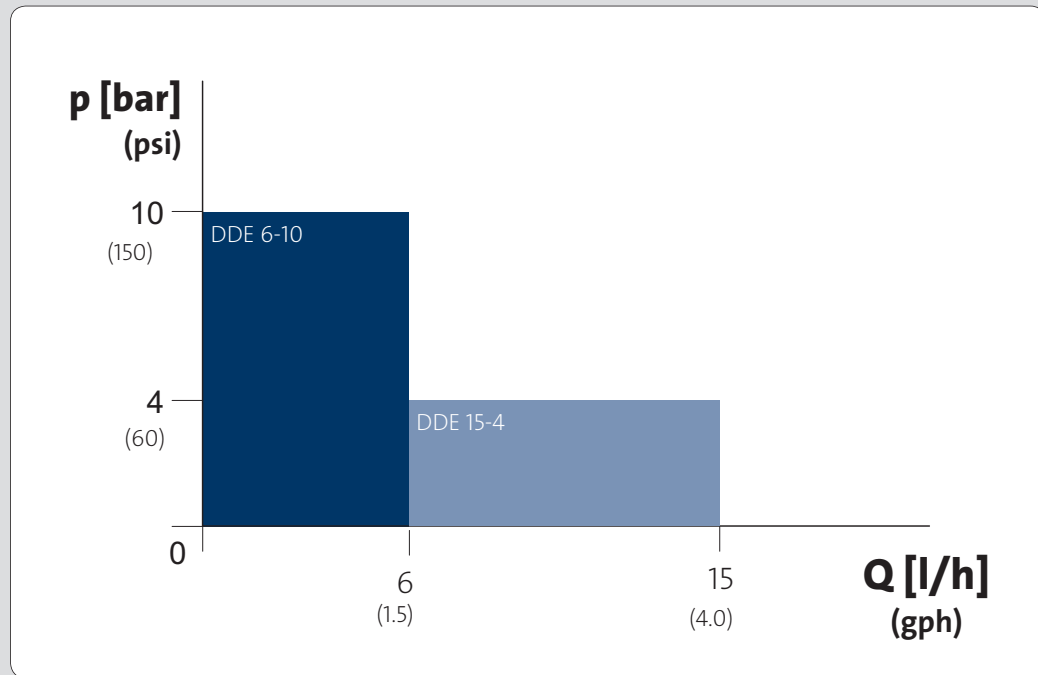

Min./Max.
0 °C / +45 °C
32 °F / 113 °F

≤ 60 dB(A)

IP 65
(Nema 4x)

1a

2a

1b

Ø 5 mm (0.2")

2b

DDE-P / DDE-PR 

DDE-P / DDE-PR   

DDE-P / DDE-PR   

DDE-P / DDE-PR 

DDE-B 

13

DDE-P / DDE-PR

DDE 6-10			
	approx. 0.81 ml / \perp	approx. 0.41 ml / \perp	approx. 0.08 ml / \perp
DDE 15-4	approx. 1.58 ml / \perp	approx. 0.79 ml / \perp	approx. 0.16 ml / \perp