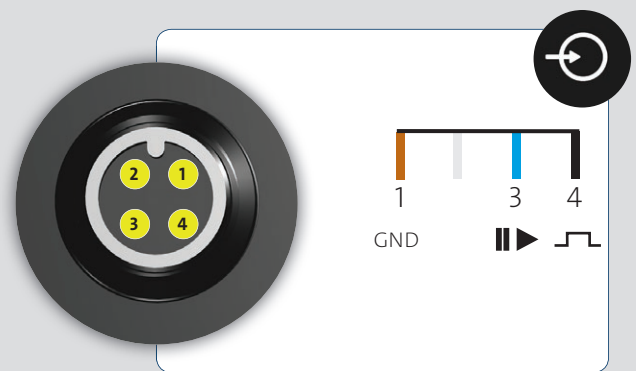

3

4

5

6

7

100 - 240V,
50/60 Hz

DDE-P / DDE-PR

8