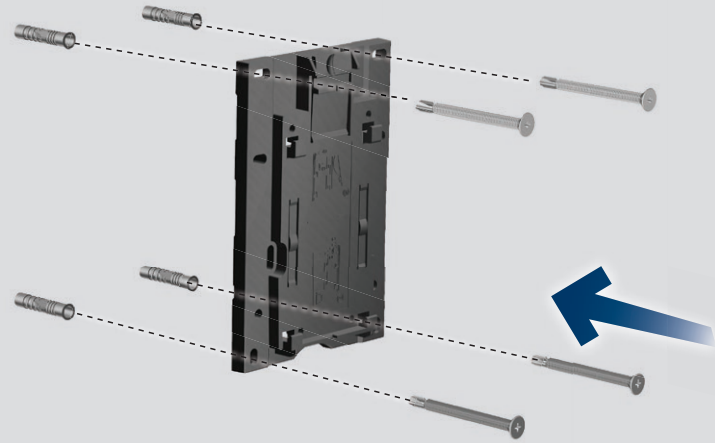

Min./Max.
0 °C / +45 °C
32 °F / 113 °F

≤ 60 dB(A)

IP 65
(Nema 4x)

1a

2a

1b

Ø 5 mm (0.2")

2b