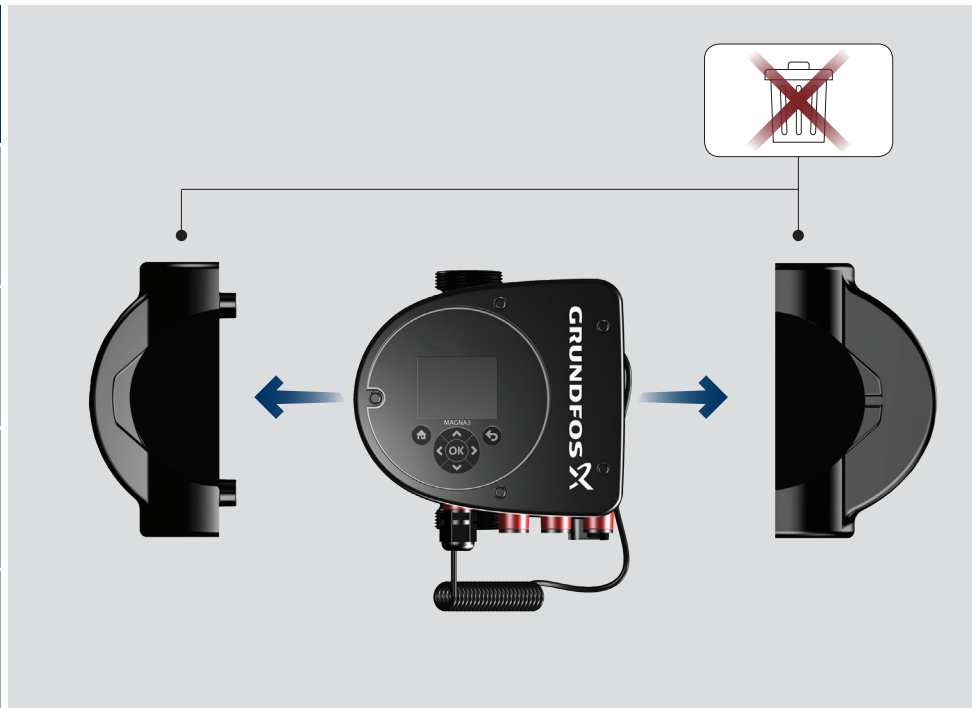

MAGNA3 D F

Max. 95 % RH  
IPX4D

Min./Max.  
-10 °C – +110 °C

PN 6:6 bar / 0.6 MPa  
PN 10:10 bar / 1.0 MPa  
PN 16:16 bar / 1.6 MPa

Min./Max.  
0 °C – +40 °C

< 39 dB(A)

8

9