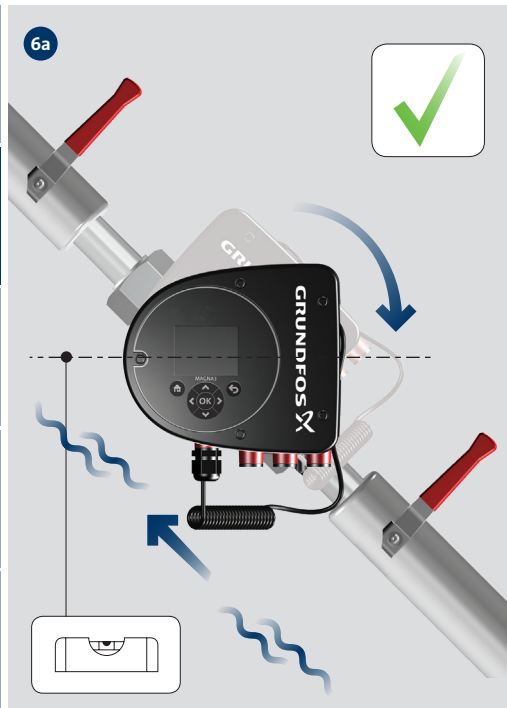

MAGNA3 D F

Max. 95 % RH  
IPX4D

Min./Max.  
-10 °C – +110 °C

PN 6:6 bar / 0.6 MPa  
PN 10:10 bar / 1.0 MPa  
PN 16:16 bar / 1.6 MPa

Min./Max.  
0 °C – +40 °C

< 39 dB(A)

8

9