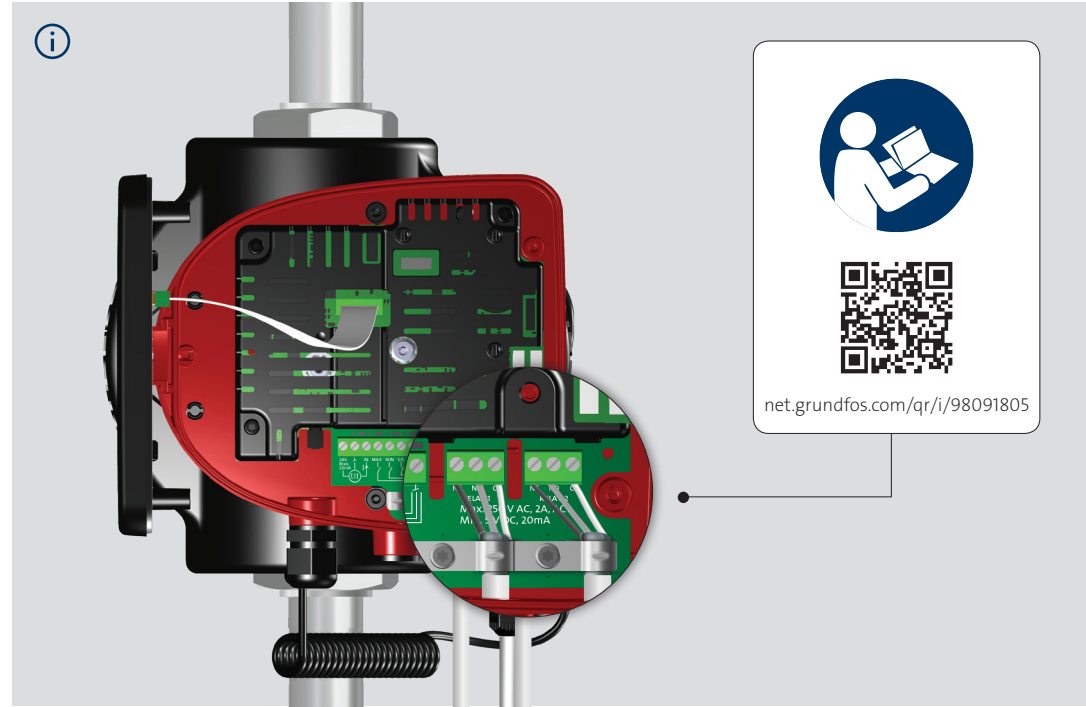

10

11

Installation date: \_\_\_\_\_

Installer:

\_\_\_\_\_  
\_\_\_\_\_  
\_\_\_\_\_  
\_\_\_\_\_

98474143 0219

ECM: 1253737

**GRUNDFOS Holding A/S**  
Poul Due Jensens Vej 7  
DK-8850 Bjerringbro  
Tel: +45 87 50 14 00  
[www.grundfos.com](http://www.grundfos.com)