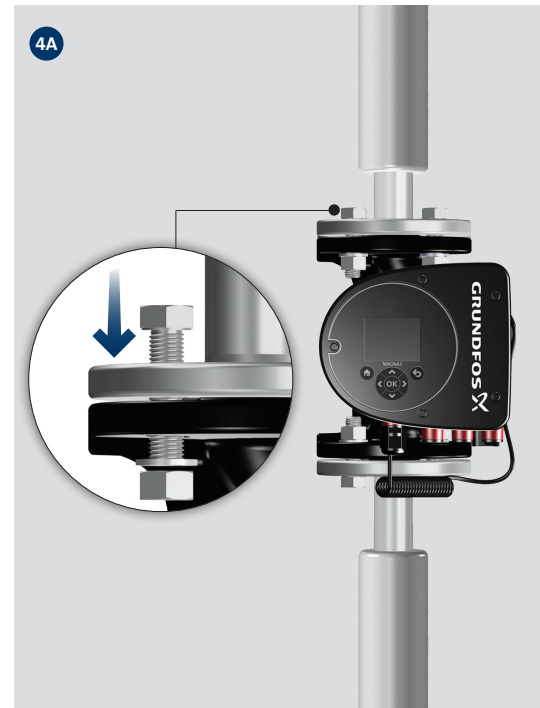

MAGNA3 D F

Max. 95 % RH  
IPX4D

Min./Max.  
-10 °C – +110 °C

PN 6:6 bar / 0.6 MPa  
PN 10:10 bar / 1.0 MPa  
PN 16:16 bar / 1.6 MPa

Min./Max.  
0 °C – +40 °C

< 39 dB(A)

8

9