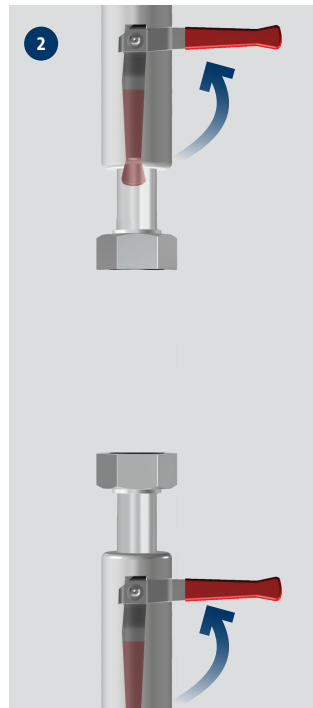

MAGNA3 D F

Max. 95 % RH  
IPX4D

Min./Max.  
-10 °C – +110 °C

PN 6:6 bar / 0.6 MPa  
PN 10:10 bar / 1.0 MPa  
PN 16:16 bar / 1.6 MPa

Min./Max.  
0 °C – +40 °C

< 39 dB(A)

8

9