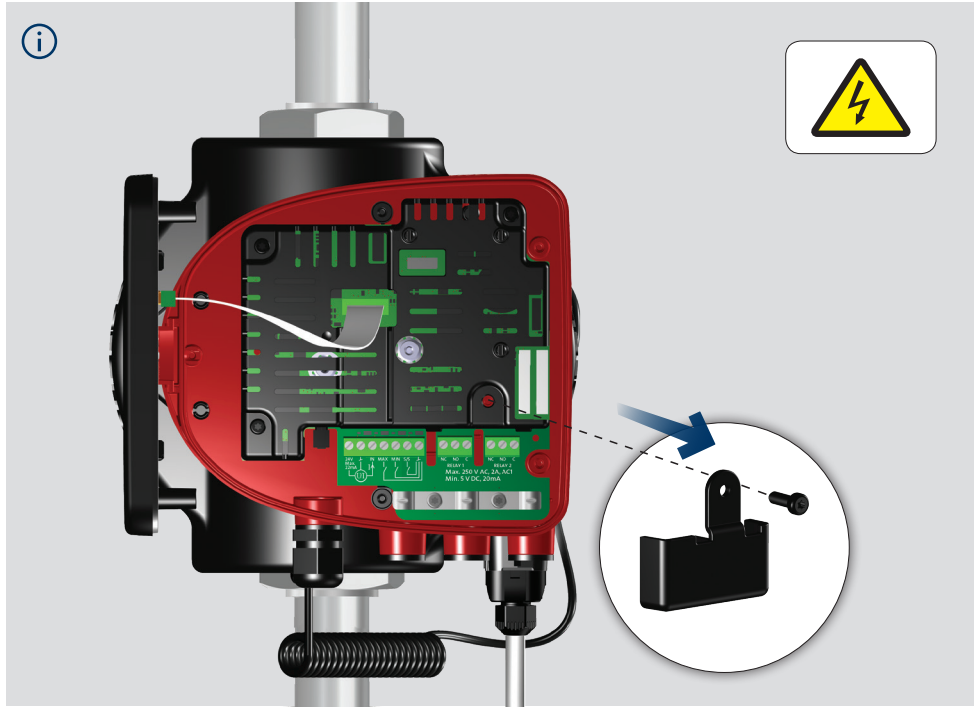

10

11

Installation date: \_\_\_\_\_

Installer:

\_\_\_\_\_  
\_\_\_\_\_  
\_\_\_\_\_  
\_\_\_\_\_

98474143 0219

ECM: 1253737

**GRUNDFOS Holding A/S**  
Poul Due Jensens Vej 7  
DK-8850 Bjerringbro  
Tel: +45 87 50 14 00  
[www.grundfos.com](http://www.grundfos.com)