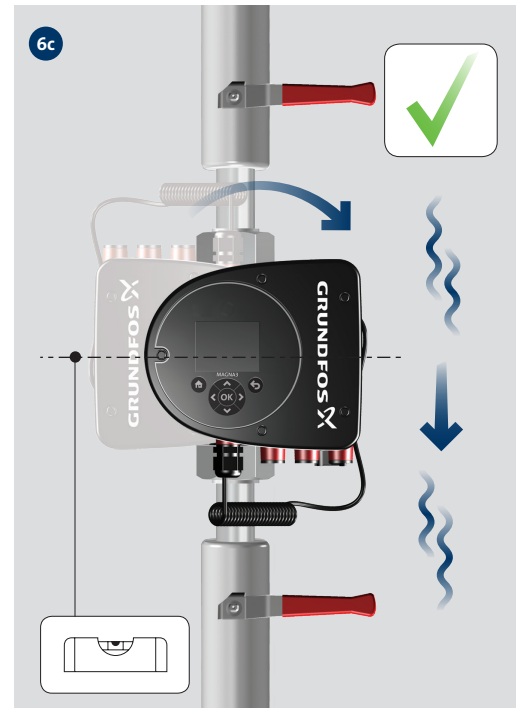

MAGNA3 D F

Max. 95 % RH  
IPX4D

Min./Max.  
-10 °C – +110 °C

PN 6:6 bar / 0.6 MPa  
PN 10:10 bar / 1.0 MPa  
PN 16:16 bar / 1.6 MPa

Min./Max.  
0 °C – +40 °C

< 39 dB(A)

8

9