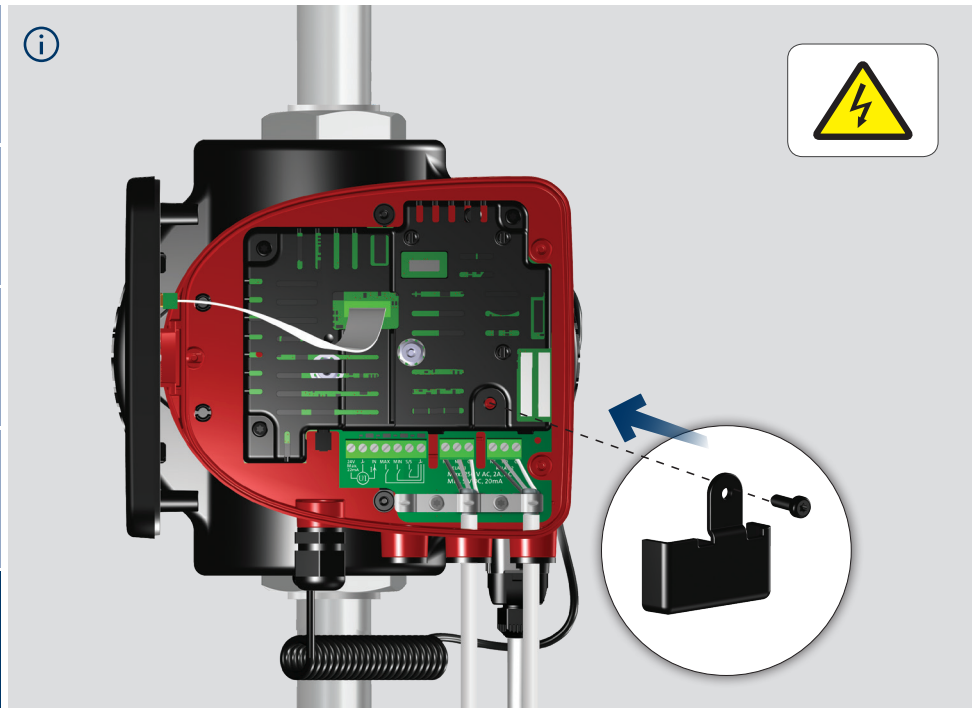

10

11

Installation date: \_\_\_\_\_

Installer:

\_\_\_\_\_  
\_\_\_\_\_  
\_\_\_\_\_  
\_\_\_\_\_

98474143 0219

ECM: 1253737

**GRUNDFOS Holding A/S**  
Poul Due Jensens Vej 7  
DK-8850 Bjerringbro  
Tel: +45 87 50 14 00  
[www.grundfos.com](http://www.grundfos.com)