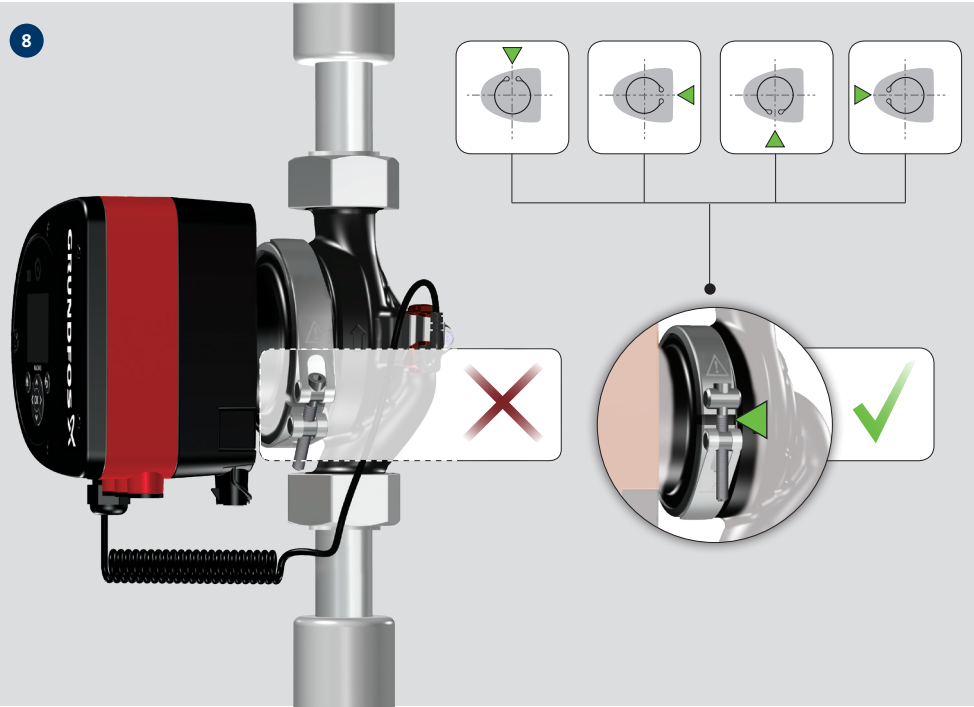

MAGNA3 D F

Max. 95 % RH  
IPX4D

Min./Max.  
-10 °C – +110 °C

PN 6:6 bar / 0.6 MPa  
PN 10:10 bar / 1.0 MPa  
PN 16:16 bar / 1.6 MPa

Min./Max.  
0 °C – +40 °C

< 39 dB(A)

8

9