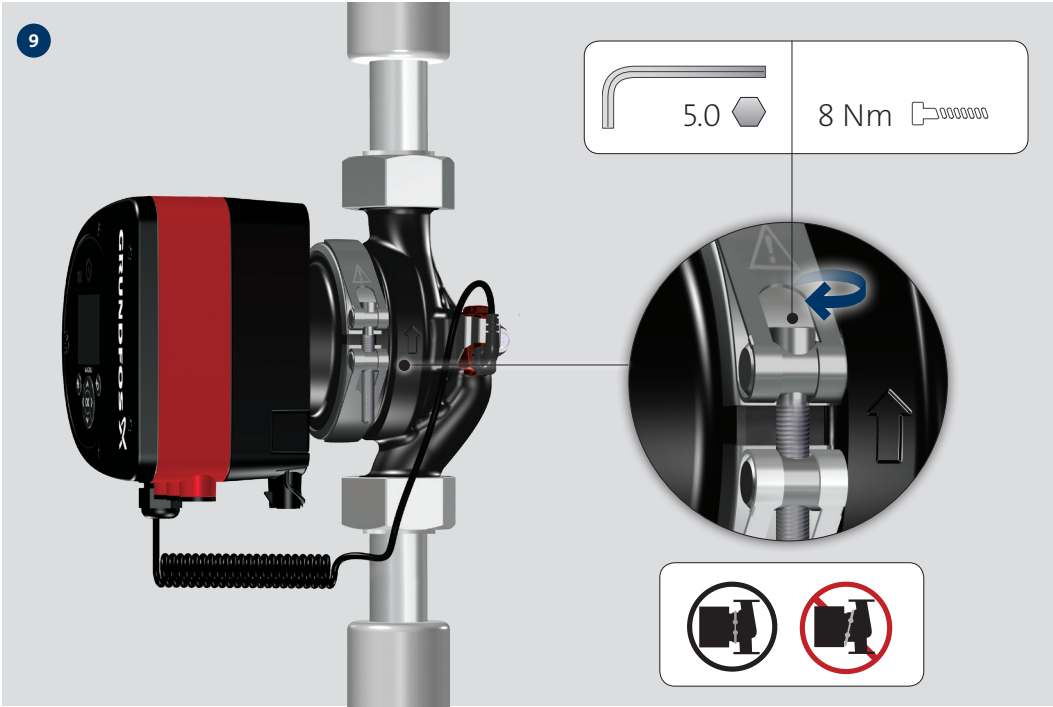

MAGNA3 D F

Max. 95 % RH  
IPX4D

Min./Max.  
-10 °C – +110 °C

PN 6:6 bar / 0.6 MPa  
PN 10:10 bar / 1.0 MPa  
PN 16:16 bar / 1.6 MPa

Min./Max.  
0 °C – +40 °C

< 39 dB(A)

8

9