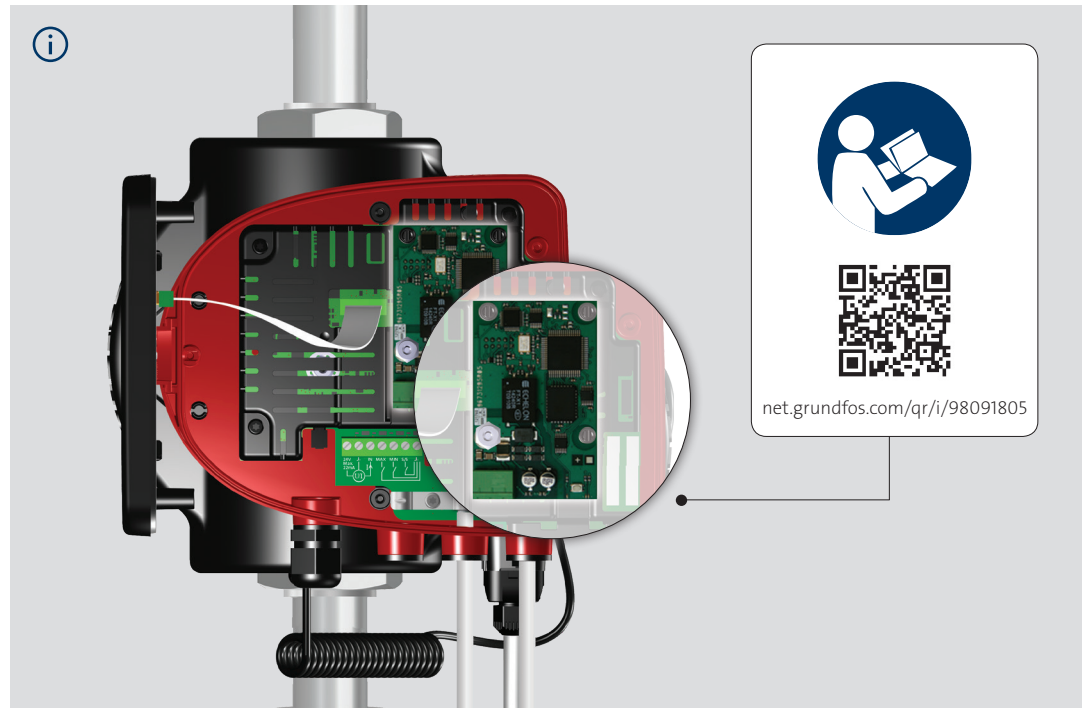

10

11

Installation date: \_\_\_\_\_

Installer:

\_\_\_\_\_  
\_\_\_\_\_  
\_\_\_\_\_  
\_\_\_\_\_

98474143 0219

ECM: 1253737

**GRUNDFOS Holding A/S**  
Poul Due Jensens Vej 7  
DK-8850 Bjerringbro  
Tel: +45 87 50 14 00  
[www.grundfos.com](http://www.grundfos.com)