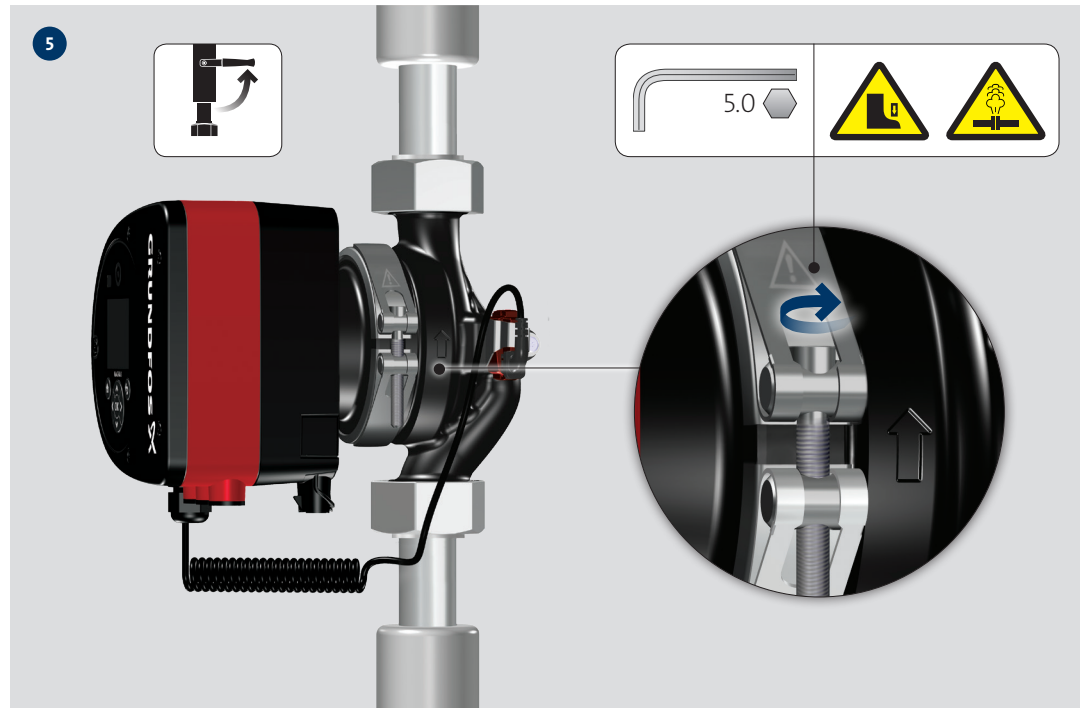

MAGNA3 D F

Max. 95 % RH  
IPX4D

Min./Max.  
-10 °C – +110 °C

PN 6:6 bar / 0.6 MPa  
PN 10:10 bar / 1.0 MPa  
PN 16:16 bar / 1.6 MPa

Min./Max.  
0 °C – +40 °C

< 39 dB(A)

8

9