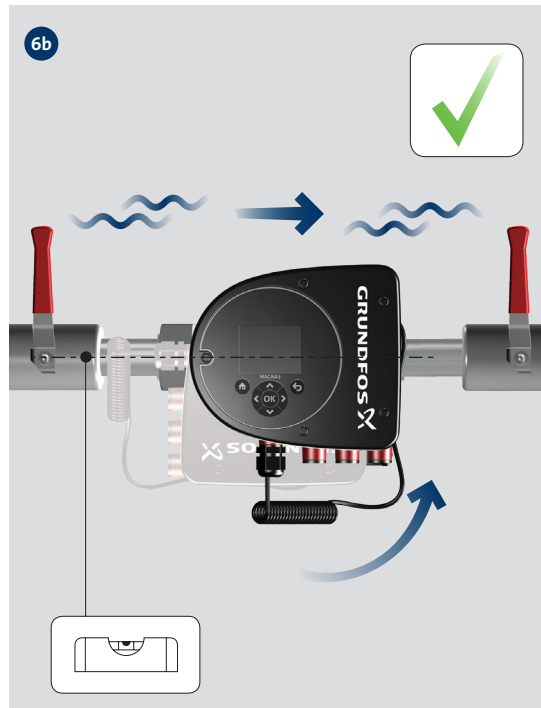

MAGNA3 D F

Max. 95 % RH  
IPX4D

Min./Max.  
-10 °C – +110 °C

PN 6:6 bar / 0.6 MPa  
PN 10:10 bar / 1.0 MPa  
PN 16:16 bar / 1.6 MPa

Min./Max.  
0 °C – +40 °C

< 39 dB(A)

8

9