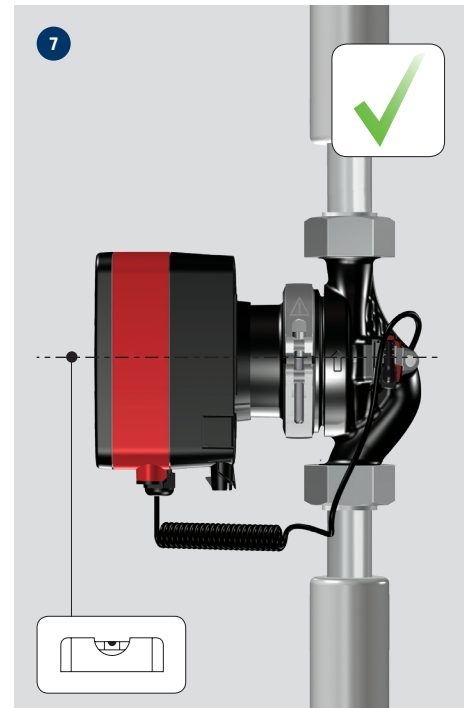

MAGNA3 D F

Max. 95 % RH  
IPX4D

Min./Max.  
-10 °C – +110 °C

PN 6:6 bar / 0.6 MPa  
PN 10:10 bar / 1.0 MPa  
PN 16:16 bar / 1.6 MPa

Min./Max.  
0 °C – +40 °C

< 39 dB(A)

8

9