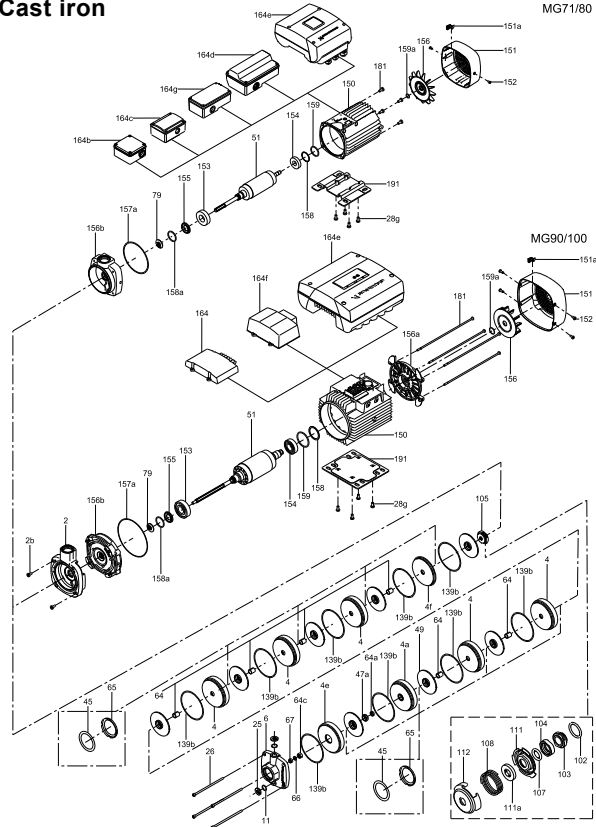

MG71/80

Cast iron