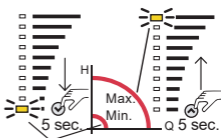

2

**Operating indications**

**Betriebsanzeige**

操作指导

|  |   |  |
|--|---|--|
|   | Stop  | Supply off/Netz aus/电源关闭   |
|   |  | OK Running/Läuft/运行  |
|  | Stop  | OK Set to stop/<br>Ausgeschaltet/设到停止  |
|   | Stop  |  Fault/Störung/故障                   |
|   |  |  Running/Läuft/运行                   |
|  | Stop  |  Set to stop/<br>Ausgeschaltet/设到停止 |

Flashes/Blinkt/闪烁

See <sup>Pumpland.ru</sup> Installation and  
Operating Instructions

Siehe Montage- und  
Betriebsanleitung

见安装和操作指导

**3****Setpoint setting****Sollwertein-****stellung****选点设置****4****Max. or****min. curve****MAX- oder****MIN-Kennlinie****最大或最小曲线****5****Start****Einschalten****开始****6****Stop****Ausschalten****停止**