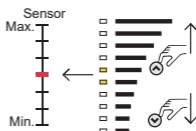

2

**Operating indications**

**Betriebsanzeige**

操作指导

|  |   |  |
|--|---|--|
|   | Stop  | Supply off/Netz aus/电源关闭   |
|   |  | OK Running/Läuft/运行  |
|  | Stop  | OK Set to stop/<br>Ausgeschaltet/设到停止  |
|   | Stop  |  Fault/Störung/故障                   |
|   |  |  Running/Läuft/运行                   |
|  | Stop  |  Set to stop/<br>Ausgeschaltet/设到停止 |

Flashes/Blinkt/闪烁

See <sup>Pumpland.ru</sup> Installation and  
Operating Instructions

Siehe Montage- und  
Betriebsanleitung

见安装和操作指导

**3****Setpoint setting****Sollwertein-****stellung****选点设置****4****Max. or****min. curve****MAX- oder****MIN-Kennlinie****最大或最小曲线****5****Start****Einschalten****开始****6****Stop****Ausschalten****停止**