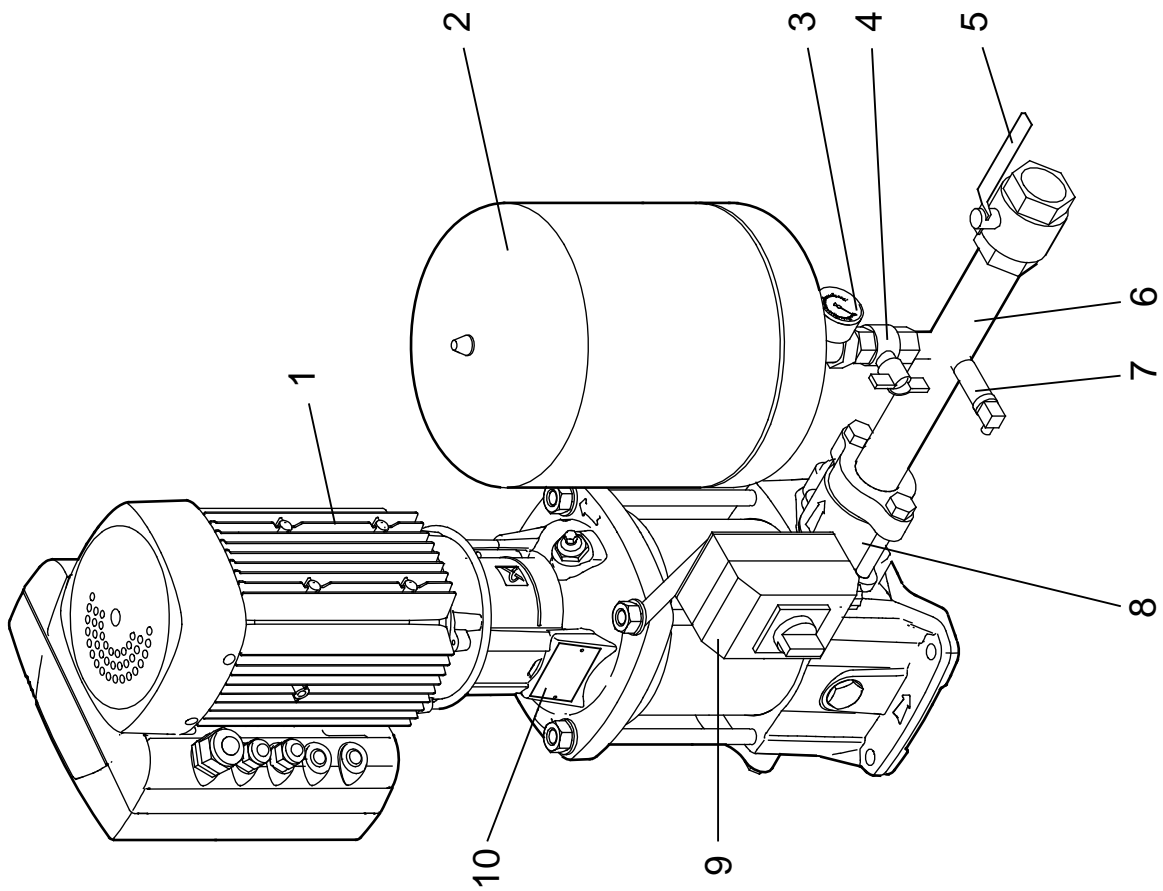

33. Hydro Solo E / S

50 Hz

Manometer kit

Pos.	Pump type	Hydro Solo E / S	
	Kit No	97896856	97896855
3	Manometer 10 bar	1	-
	Manometer 16 bar	-	1

Non return valve kit

Pos.	Pump type	Hydro Solo E / S				
	Kit No	96637443	96637444	96637445	98995447	98995448
8	Non return valve DN 32	1	-	-	-	-
	Non return valve DN 40	-	1	-	-	-
	Non return valve DN 50	-	-	1	-	-
	Non return valve DN 65	-	-	-	1	-
	Non return valve DN 80	-	-	-	-	1
	Non return valve DN 80	-	-	-	-	1

Pressure switch kit

Pos.	Pump type	Hydro Solo E / S	
	Kit No	98995466	
3	Pressure swich	1	

Sensor kit

Pos.	Pump type	Hydro Solo E / S	
	Kit No	96637452	96637453
7	Pressure transducer 0 - 10 bar	1	-
	Pressure transducer 0 - 16 bar	-	1
-	Cable clip	1	1

Tank kit

Pos.	Pump type	Hydro Solo E / S	
	Kit No	98995462	98995463
2	Tank 18 liter, PN 10	1	-
	Tank 12 liter, PN 16	-	1

Hydro Solo S

Hydro Solo E

TM02 7562 2809, TM02 2587 2809