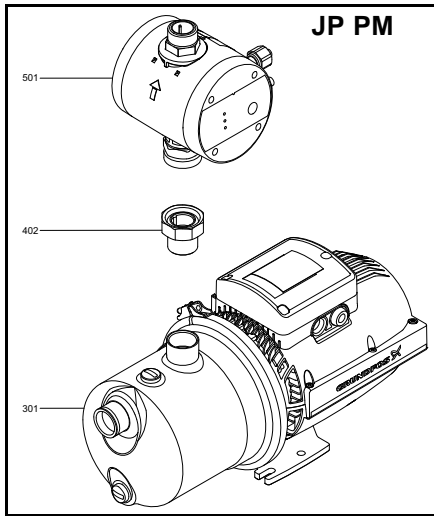

JP 3-42 / JP 4-47 / JP 4-54 / JP 5-48

TM07 2273 4518 - TM07 2274 4518 - TM07 2275 4518

JP 5, JP 6**50/60 Hz, Models B, C, D, E****Clamp**

Pos.	Pump type	
	JP5	JP6
	Model	
	B, D, E	
	Kit No	
	96957810	
92	Clamp	1
93	Hexagon socket head cap screw	1
94	Lock nut M6	1