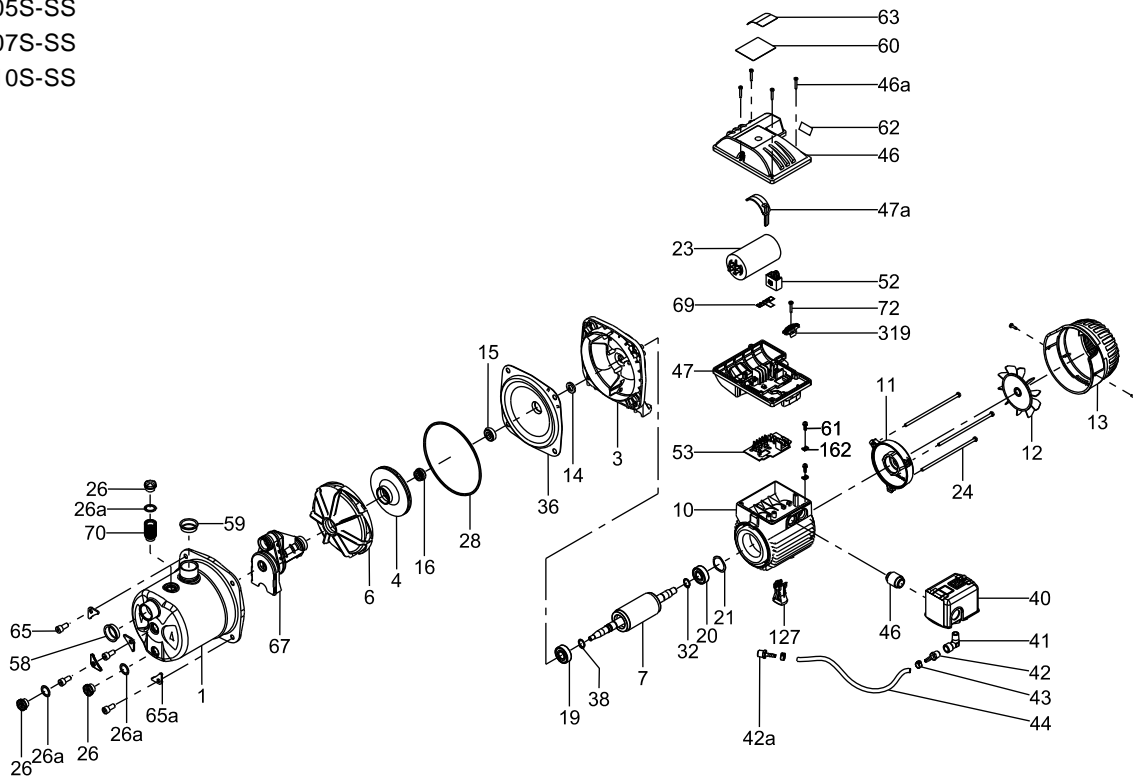

- JP05S-SS
- JP07S-SS
- JP10S-SS