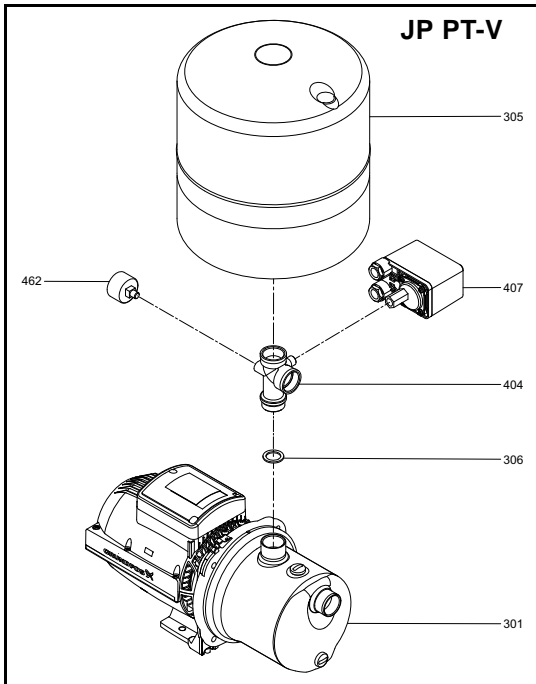

JP 3-42 / JP 4-47 / JP 4-54 / JP 5-48

TM07 2273 4518 - TM07 2274 4518 - TM07 2275 4518

JP 5, JP 6**50/60 Hz, Models B, C, D, E****Clamp**

Pos.	Pump type	
	JP5	JP6
	Model	
	B, D, E	
	Kit No	
	96957810	
92	Clamp	1
93	Hexagon socket head cap screw	1
94	Lock nut M6	1