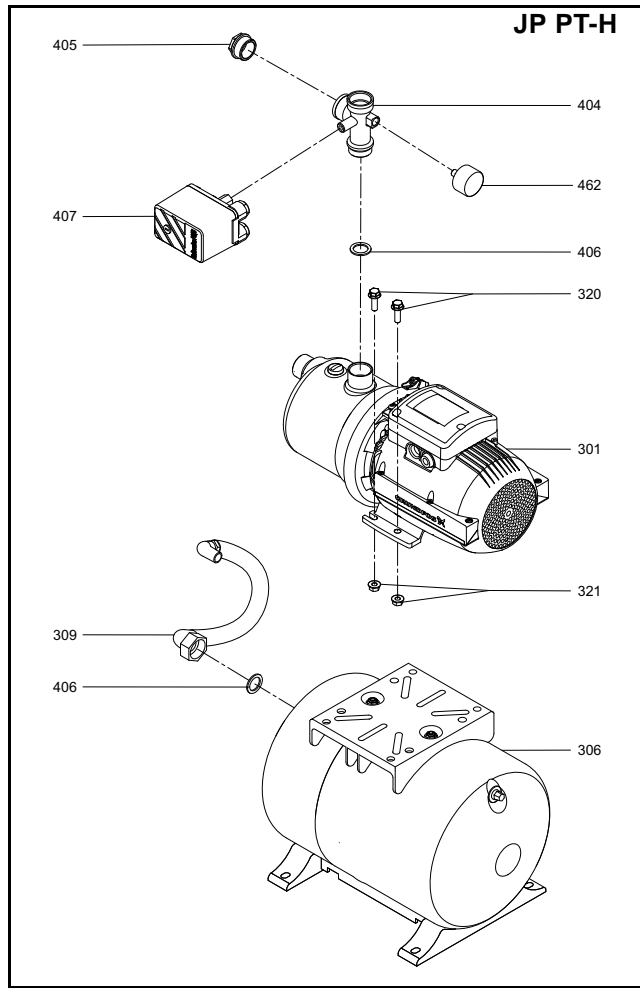

JP 3-42 / JP 4-47 / JP 4-54 / JP 5-48

TM07 2273 4518 - TM07 2274 4518 - TM07 2275 4518

JP 5, JP 6**50/60 Hz, Models B, C, D, E****Clamp**

Pos.	Pump type	
	JP5	JP6
	Model	
	B, D, E	
	Kit No	
	96957810	
92	Clamp	1
93	Hexagon socket head cap screw	1
94	Lock nut M6	1