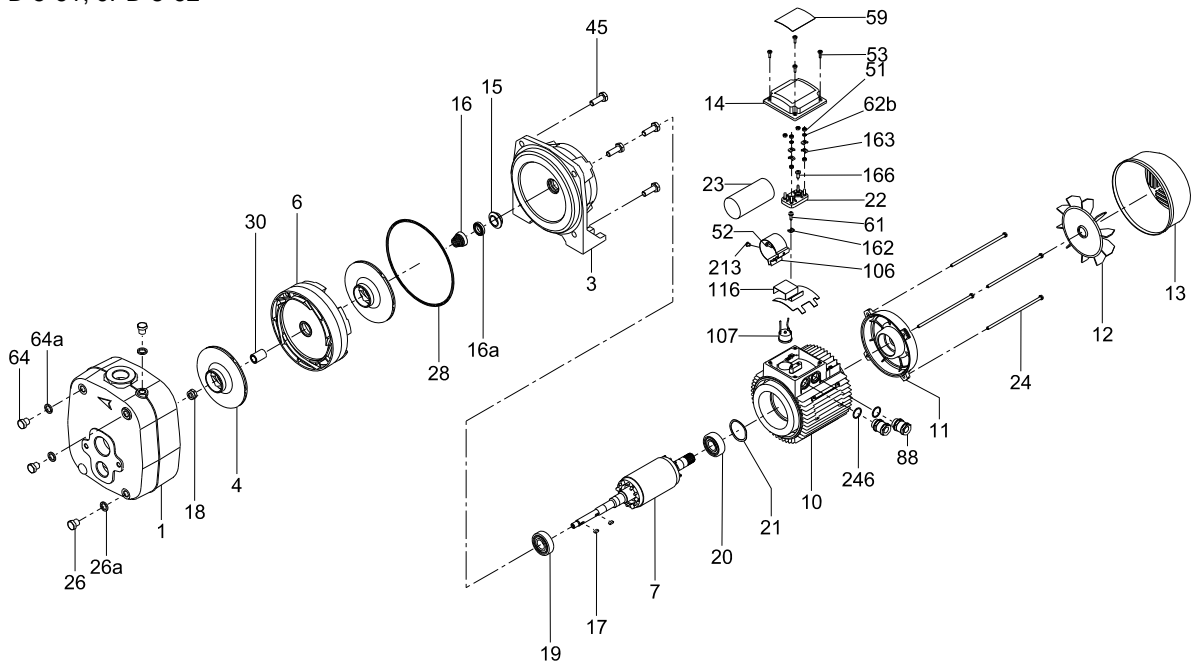

JDBasic 5, 7
JPD 5-61, JPD 8-62