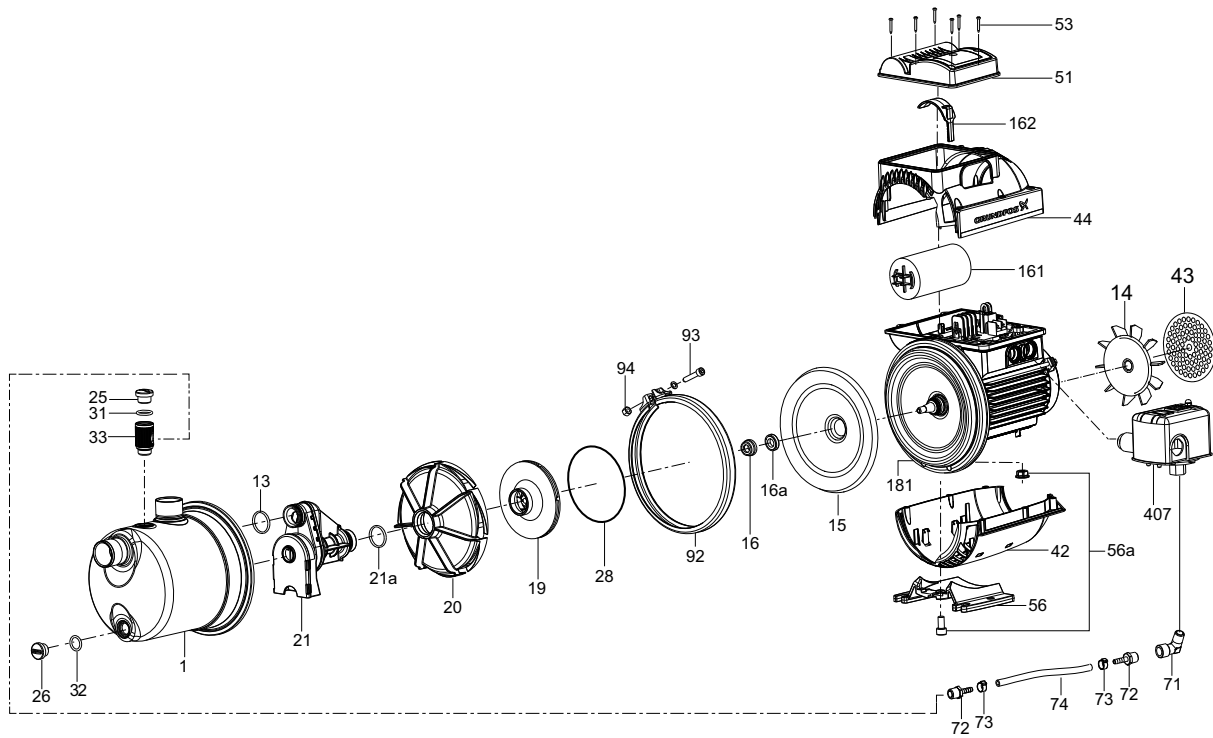

JP PS USA (new models)

Pressure switch, 115-230 V, 60 Hz

Pos.	Pump type	JP PS 13 03 137 / JP PS 18 05 154 / JP PS 18 07 177 / JP PS 22 10 157	
		Kit No	98296792
407	Pressure switch		1

Hose for pressure switch kit, 115-230 V, 60 Hz

Pos.	Pump type	JP PS 13 03 137 / JP PS 18 05 154 / JP PS 18 07 177 / JP PS 22 10 157	
		Kit No	98289931
74	Hose 1/4 NPT		1
71	Clip		1
72	Fitting 1/4 NPT		1
73	O-ring		1

Terminal box cover, 115-230 V, 60 Hz

Pos.	Pump type	JP PS 13 03 137 / JP PS 18 05 154 / JP PS 18 07 177 / JP PS 22 10 157	
		Kit No	99597813
51	Terminal box cover		1
53	Screws		6

Motor fan, spare

Pos.	Pump type	JP PS 13 03 137 / JP PS 18 05 154		JP PS 18 07 177 / JP PS 22 10 157		
		Kit No	99628558	99628559		
14	Motor fan		1		1	

Motor shell kit

Pos.	Pump type	JP PS 13 03 137 / JP PS 18 05 154		JP PS 18 07 177 / JP PS 22 10 157		
		Kit No	99628502	99628513		
44	Upper motor housing		1		1	
42	Lower motor housing		1		1	
43	Motor housing grid		1		1	
53	Screws		6		6	

Motor foot, spare

Pos.	Pump type	JP PS 13 03 137 / JP PS 18 05 154 / JP PS 18 07 177 / JP PS 22 10 157	
		Kit No	99658433
56	Motor foot		1

Pump housing kit

Pos.	Pump type	JP PS 13 03 137 / JP PS 18 05 154 / JP PS 18 07 177 / JP PS 22 10 157	
		Model	NPT thread
		Kit No	99628515
1	Pump housing		1
28	O-ring		1
92	Pump house ring		1
93	Screw		1
94	Nut		1
	Washer		1

Plug kit

Pos.	Pump type	JP PS 13 03 137 / JP PS 18 05 154 / JP PS 18 07 177 / JP PS 22 10 157	
		Kit No	99628516
26	Plug		2
32	O-ring		2

Shaft seal kit

Pos.	Pump type	JP PS 13 03 137 / JP PS 18 05 154 / JP PS 18 07 177 / JP PS 22 10 157	
		Kit No	99628500
16	Shaft seal, rotary part		1
16a	Shaft seal, stationary part		1
21a	O-ring		1

O-ring kit

Pos.	Pump type	JP PS 13 03 137 / JP PS 18 05 154 / JP PS 18 07 177 / JP PS 22 10 157	
		Kit No	99628546
13, 21a	O-ring		2
28	O-ring		1

Capacitor, spare

Pos.	Pump type	JP PS	JP PS	JP PS	JP PS	
		13 03 137	18 05 154	18 07 177	22 10 157	
		Kit No	99628551	99628552	99628552	99628554
161	Capacitor		1	1	1	1

Hydraulic kit 60 Hz

Pos.	Pump type	JP PS	JP PS	JP PS	JP PS	
		13 03 137	18 05 154	18 07 177	22 10 157	
		Kit No	99628493	99628496	99628497	99628499
19	Impeller		1	1	1	1
20	Diffuser		1	1	1	1
21	Venturi tube		1	1	1	1
28	O-ring		1	1	1	1
21a	O-ring		1	1	1	1
13	O-ring		1	1	1	1

JP PS 13 03 137 / JP PS 18 05 154 / JP PS 18 07 177 / JP PS 22 10 157

TM07 4225 1419