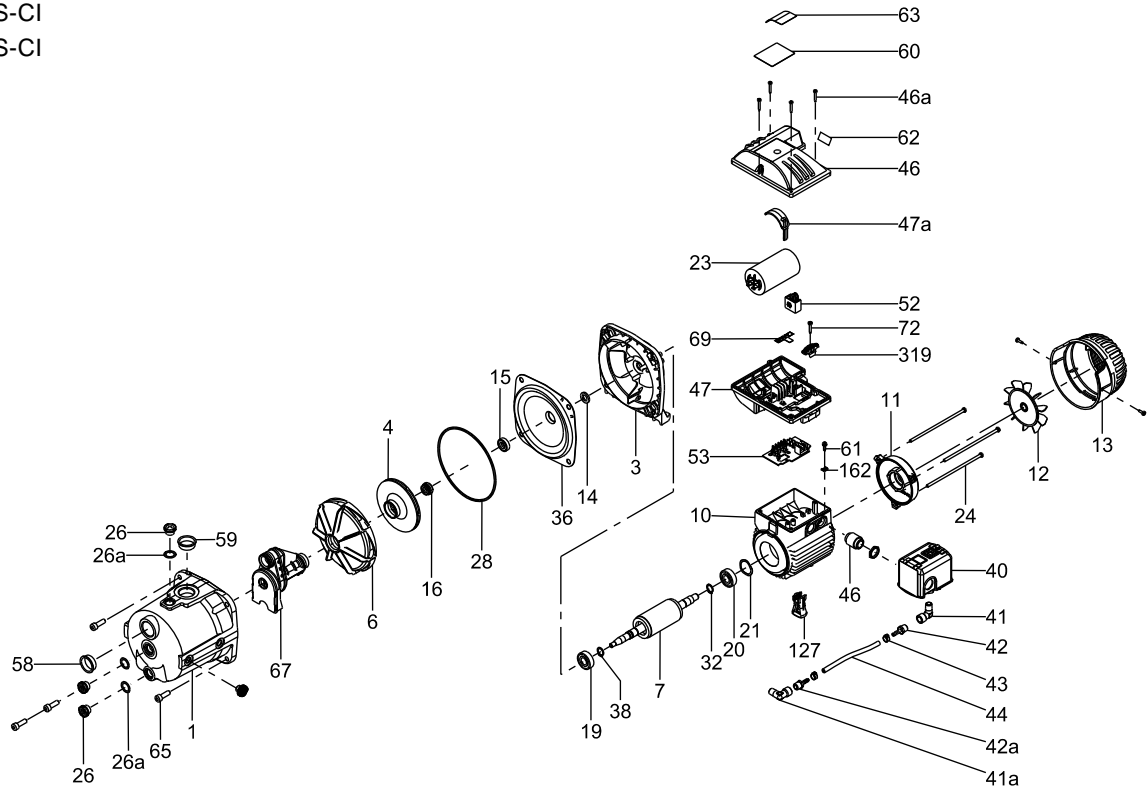

Jet boosters USA

- JP03S-CI
- JP05S-CI
- JP07S-CI
- JP10S-CI