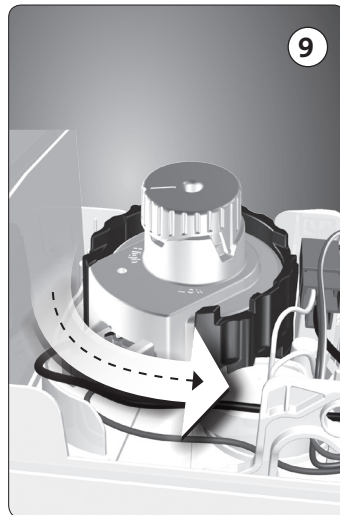

Sololift2 C-3/D-2

Pressure switch

- replace membrane

PN.: 99049007 0216 / ECM: 1175952