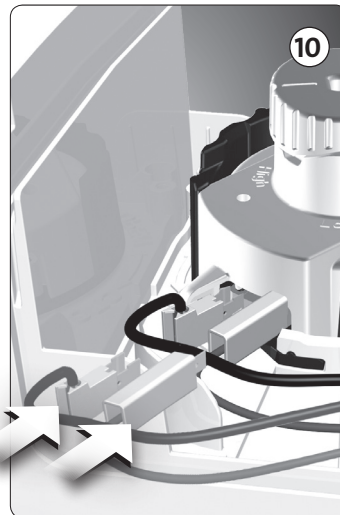

Sololift2 C-3/D-2

Pressure switch

- replace membrane

PN.: 99049007 0216 / ECM: 1175952