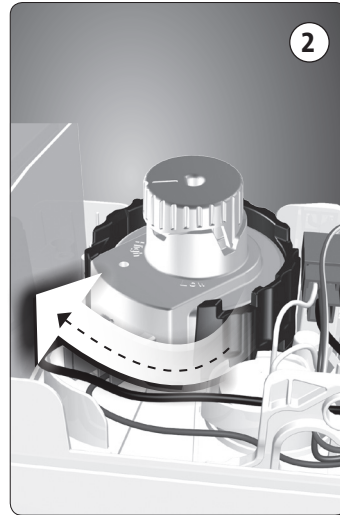

Sololift2 C-3/D-2

Pressure switch

- replace membrane

PN.: 99049007 0216 / ECM: 1175952