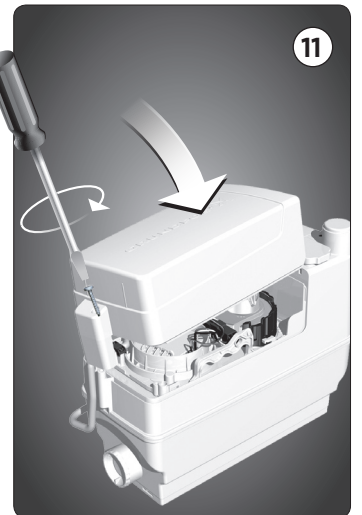

Sololift2 C-3/D-2

Pressure switch

- replace membrane

PN.: 99049007 0216 / ECM: 1175952