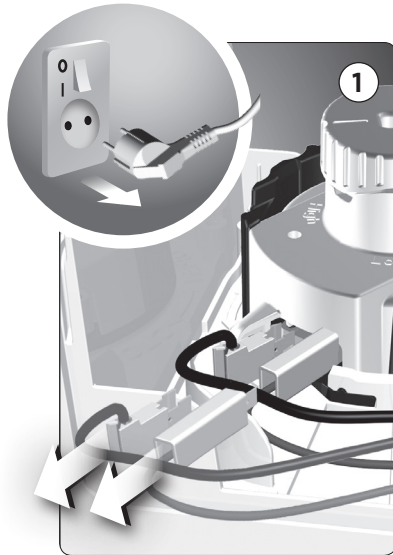

Sololift2 C-3/D-2

Pressure switch

- replace membrane

PN.: 99049007 0216 / ECM: 1175952