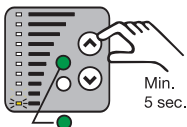

4

Max. or
min. curveMAX- oder
MIN-Kennlinie

5

Start
Einschalten

6

Stop
Ausschalten

Pumpland.ru

GRUNDFOS®