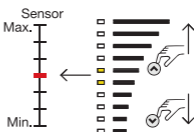

	Stop	Supply off/Netz aus
		OK Running/Läuft
	Stop	OK Set to stop/Ausgeschaltet
	Stop	Fault/Störung
		Running/Läuft
	Stop	Set to stop/Ausgeschaltet

Flashes/Blinkt

See Installation and
Operating Instructions

Siehe Pumpland.ru- und
Betriebsanleitung

3

Setpoint setting

Sollwert- einstellung

4

Max. or
min. curve

MAX- oder
MIN-Kennlinie

5