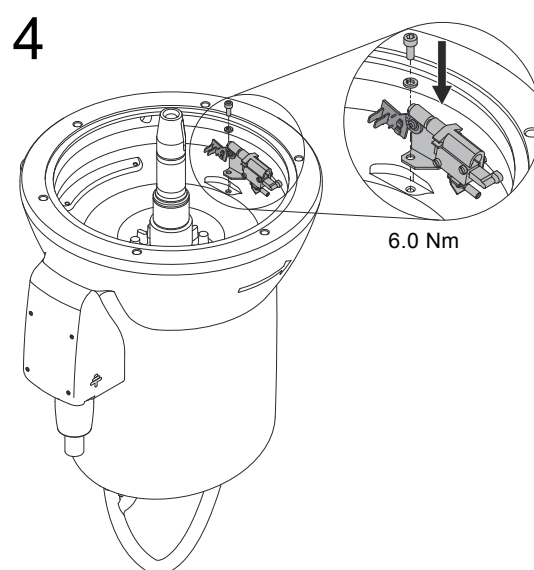

SL Transient barrier

TM06 0102 4813

TM06 0087 4813

TM06 0088 4813

TM06 0089 4813

TM06 0101 4813

Color	DE	DK	ES	FR	FI	GB	GR	IT	NL	PT	RU	SE
Black	Schwarz	Sort	Negro	Noir	Musta	Black	Μαύρο	Nero	Zwart	Preto	Чёрный	Svart
Blue	Blau	Blå	Azul	Bleu	Sininen	Blue	Μπλε	Blu	Blauw	Azul	синий	Blå
Brown	Braun	Brun	Marrón	Marron	Ruskea	Brown	Καφέ	Marrone	Bruin	Castanho	Коричне вый	Brun
White	Weiß	Hvid	Blanco	Blanc	Valk.	White	Λευκό	Bianco	Wit	Branco	Белый	Vit