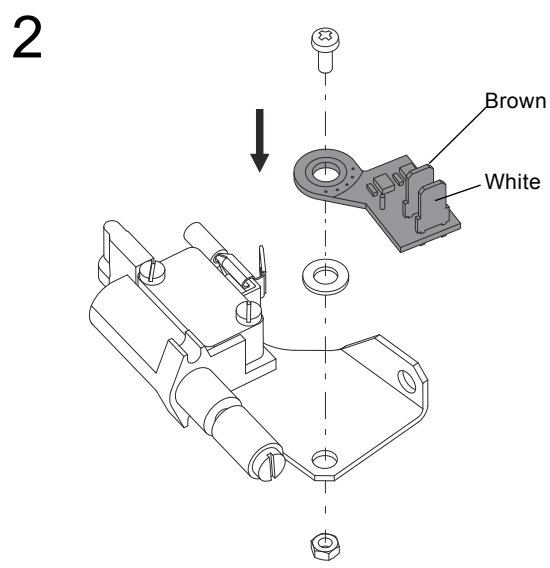

SE Transient barrier

TM06 0102 4913

TM06 0068 4813

TM06 0069 4813

TM06 0070 4813

TM06 0101 4813

Color	DE	DK	ES	FR	FI	GB	GR	IT	NL	PT	RU	SE
Black	Schwarz	Sort	Negro	Noir	Musta	Black	Μαύρο	Nero	Zwart	Preto	Чёрный	Svart
Blue	Blau	Blå	Azul	Bleu	Sininen	Blue	Μπλε	Blu	Blauw	Azul	синий	Blå
Brown	Braun	Brun	Marrón	Marron	Ruskea	Brown	Καφέ	Marrone	Bruin	Castanho	Коричне вый	Brun
White	Weiß	Hvid	Blanco	Blanc	Valk.	White	Λευκό	Bianco	Wit	Branco	Белый	Vit

SL Transient barrier

TM06 0102 4813

TM06 0087 4813

TM06 0088 4813

TM06 0089 4813

TM06 0101 4813

Color	DE	DK	ES	FR	FI	GB	GR	IT	NL	PT	RU	SE
Black	Schwarz	Sort	Negro	Noir	Musta	Black	Μαύρο	Nero	Zwart	Preto	Чёрный	Svart
Blue	Blau	Blå	Azul	Bleu	Sininen	Blue	Μπλε	Blu	Blauw	Azul	синий	Blå
Brown	Braun	Brun	Marrón	Marron	Ruskea	Brown	Καφέ	Marrone	Bruin	Castanho	Коричне вый	Brun
White	Weiß	Hvid	Blanco	Blanc	Valk.	White	Λευκό	Bianco	Wit	Branco	Белый	Vit