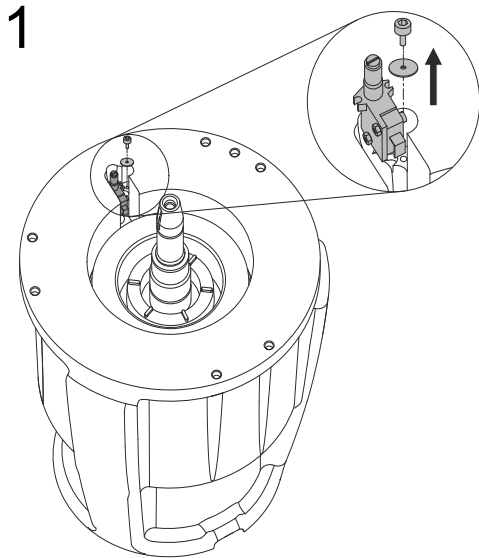

SE Transient barrier

TM06 0102 4913

TM06 0068 4813

TM06 0069 4813

TM06 0070 4813

TM06 0101 4813

Color	DE	DK	ES	FR	FI	GB	GR	IT	NL	PT	RU	SE
Black	Schwarz	Sort	Negro	Noir	Musta	Black	Μαύρο	Nero	Zwart	Preto	Чёрный	Svart
Blue	Blau	Blå	Azul	Bleu	Sininen	Blue	Μπλε	Blu	Blauw	Azul	синий	Blå
Brown	Braun	Brun	Marrón	Marron	Ruskea	Brown	Καφέ	Marrone	Bruin	Castanho	Коричне вый	Brun
White	Weiß	Hvid	Blanco	Blanc	Valk.	White	Λευκό	Bianco	Wit	Branco	Белый	Vit