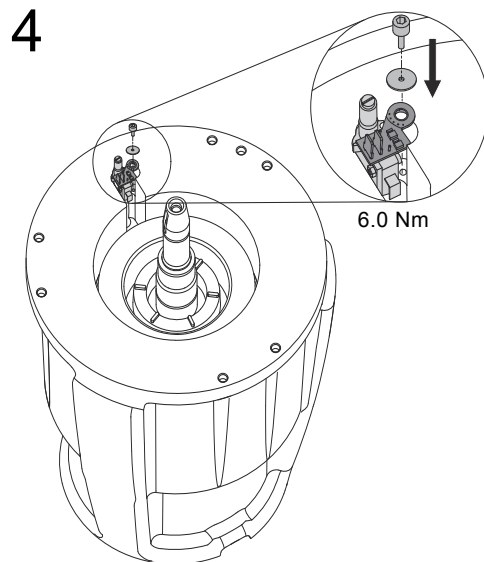

SE Transient barrier

TM06 0102 4913

TM06 0068 4813

TM06 0069 4813

TM06 0070 4813

TM06 0101 4813

Color	DE	DK	ES	FR	FI	GB	GR	IT	NL	PT	RU	SE
Black	Schwarz	Sort	Negro	Noir	Musta	Black	Μαύρο	Nero	Zwart	Preto	Чёрный	Svart
Blue	Blau	Blå	Azul	Bleu	Sininen	Blue	Μπλε	Blu	Blauw	Azul	синий	Blå
Brown	Braun	Brun	Marrón	Marron	Ruskea	Brown	Καφέ	Marrone	Bruin	Castanho	Коричне вый	Brun
White	Weiß	Hvid	Blanco	Blanc	Valk.	White	Λευκό	Bianco	Wit	Branco	Белый	Vit