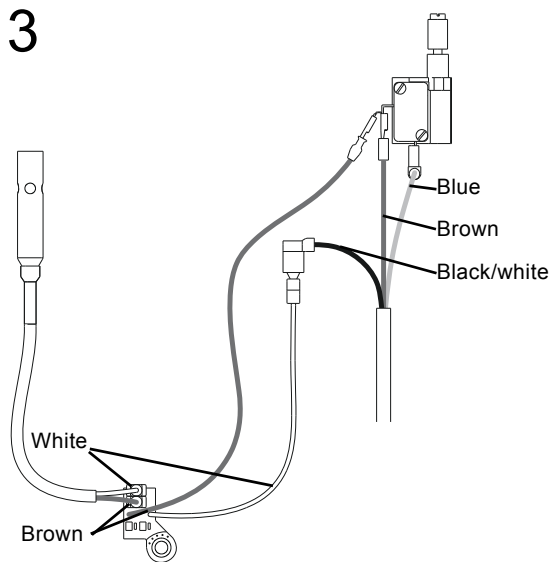

SE Transient barrier

TM06 0102 4913

TM06 0068 4813

TM06 0069 4813

TM06 0070 4813

TM06 0101 4813

Color	DE	DK	ES	FR	FI	GB	GR	IT	NL	PT	RU	SE
Black	Schwarz	Sort	Negro	Noir	Musta	Black	Μαύρο	Nero	Zwart	Preto	Чёрный	Svart
Blue	Blau	Blå	Azul	Bleu	Sininen	Blue	Μπλε	Blu	Blauw	Azul	синий	Blå
Brown	Braun	Brun	Marrón	Marron	Ruskea	Brown	Καφέ	Marrone	Bruin	Castanho	Коричне вый	Brun
White	Weiß	Hvid	Blanco	Blanc	Valk.	White	Λευκό	Bianco	Wit	Branco	Белый	Vit

SL Transient barrier

TM06 0102 4813

TM06 0087 4813

TM06 0088 4813

TM06 0089 4813

TM06 0101 4813

Color	DE	DK	ES	FR	FI	GB	GR	IT	NL	PT	RU	SE
Black	Schwarz	Sort	Negro	Noir	Musta	Black	Μαύρο	Nero	Zwart	Preto	Чёрный	Svart
Blue	Blau	Blå	Azul	Bleu	Sininen	Blue	Μπλε	Blu	Blauw	Azul	синий	Blå
Brown	Braun	Brun	Marrón	Marron	Ruskea	Brown	Καφέ	Marrone	Bruin	Castanho	Коричне вый	Brun
White	Weiß	Hvid	Blanco	Blanc	Valk.	White	Λευκό	Bianco	Wit	Branco	Белый	Vit