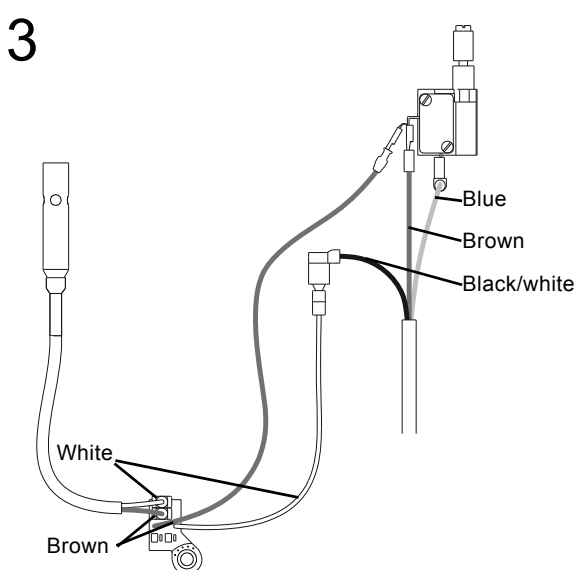

SE Transient barrier

TM06 0102 4913

TM06 0068 4813

TM06 0069 4813

TM06 0070 4813

TM06 0101 4813

Color	DE	DK	ES	FR	FI	GB	GR	IT	NL	PT	RU	SE
Black	Schwarz	Sort	Negro	Noir	Musta	Black	Μαύρο	Nero	Zwart	Preto	Чёрный	Svart
Blue	Blau	Blå	Azul	Bleu	Sininen	Blue	Μπλε	Blu	Blauw	Azul	синий	Blå
Brown	Braun	Brun	Marrón	Marron	Ruskea	Brown	Καφέ	Marrone	Bruin	Castanho	Коричне вый	Brun
White	Weiß	Hvid	Blanco	Blanc	Valk.	White	Λευκό	Bianco	Wit	Branco	Белый	Vit

SL Transient barrier

TM06 0102 4813

TM06 0087 4813

TM06 0088 4813

TM06 0089 4813

TM06 0101 4813

Color	DE	DK	ES	FR	FI	GB	GR	IT	NL	PT	RU	SE
Black	Schwarz	Sort	Negro	Noir	Musta	Black	Μαύρο	Nero	Zwart	Preto	Чёрный	Svart
Blue	Blau	Blå	Azul	Bleu	Sininen	Blue	Μπλε	Blu	Blauw	Azul	синий	Blå
Brown	Braun	Brun	Marrón	Marron	Ruskea	Brown	Καφέ	Marrone	Bruin	Castanho	Коричне вый	Brun
White	Weiß	Hvid	Blanco	Blanc	Valk.	White	Λευκό	Bianco	Wit	Branco	Белый	Vit