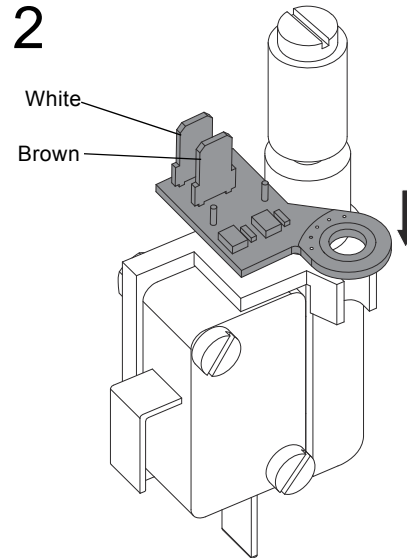

SE Transient barrier

TM06 0102 4913

TM06 0068 4813

TM06 0069 4813

TM06 0070 4813

TM06 0101 4813

Color	DE	DK	ES	FR	FI	GB	GR	IT	NL	PT	RU	SE
Black	Schwarz	Sort	Negro	Noir	Musta	Black	Μαύρο	Nero	Zwart	Preto	Чёрный	Svart
Blue	Blau	Blå	Azul	Bleu	Sininen	Blue	Μπλε	Blu	Blauw	Azul	синий	Blå
Brown	Braun	Brun	Marrón	Marron	Ruskea	Brown	Καφέ	Marrone	Bruin	Castanho	Коричне вый	Brun
White	Weiß	Hvid	Blanco	Blanc	Valk.	White	Λευκό	Bianco	Wit	Branco	Белый	Vit

SL Transient barrier

TM06 0102 4813

TM06 0087 4813

TM06 0088 4813

TM06 0089 4813

TM06 0101 4813

Color	DE	DK	ES	FR	FI	GB	GR	IT	NL	PT	RU	SE
Black	Schwarz	Sort	Negro	Noir	Musta	Black	Μαύρο	Nero	Zwart	Preto	Чёрный	Svart
Blue	Blau	Blå	Azul	Bleu	Sininen	Blue	Μπλε	Blu	Blauw	Azul	синий	Blå
Brown	Braun	Brun	Marrón	Marron	Ruskea	Brown	Καφέ	Marrone	Bruin	Castanho	Коричне вый	Brun
White	Weiß	Hvid	Blanco	Blanc	Valk.	White	Λευκό	Bianco	Wit	Branco	Белый	Vit