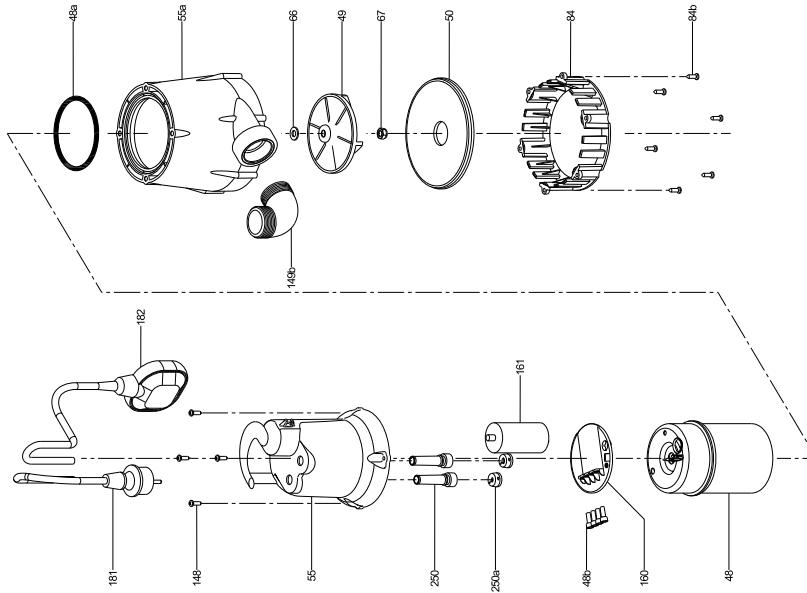

35. KPC

KPC 24/7, 300A, 600A

50/60 Hz

Cable

Pos.	Description	50/60 Hz				
		KPC 24/7, 300A		KPC 24/7, 300A, 600A		KPC 600A
		Kit No	97825411	98519587	97825435	98519592
	Plug type	Australia	Schuko	Australia	Schuko	
181	Cable, 10 m		1	1	1	1
250	Cable entry		1	1	1	1
250a	Cable relief		1	1	1	1
48a	O-ring		1	1	1	1
48b	Cable crimp		3	3	3	3

Float switch

Pos.	Pump type	KPC	
		Frequency	50/60 Hz
		Kit No	96578970
182	Float switch	1	
250	Cable entry	1	
250a	Cable relief	1	
48a	O-ring	1	
48b	Cable crimp	4	

Impeller

Pos.	Description	50 Hz		60 Hz	
		KPC 24/7, 300A	KPC 600A	KPC 24/7, 300A	KPC 600A
		Kit No	98520216	98520232	98520220
49	Impeller	1	1	1	1
67	Nut	1	1	1	1
66	Wear ring disc	1	1	1	1

Strainer

Pos.	Description	50/60 Hz		
		KPC 24/7	KPC 300A	KPC 600A
		Kit No	98520428	98520425
84	Strainer	1	1	1

KPC 24/7

KPC 300A

KPC 600A

TM05 9720 4413 - TM05 9719 4413 - TM05 9721 4413