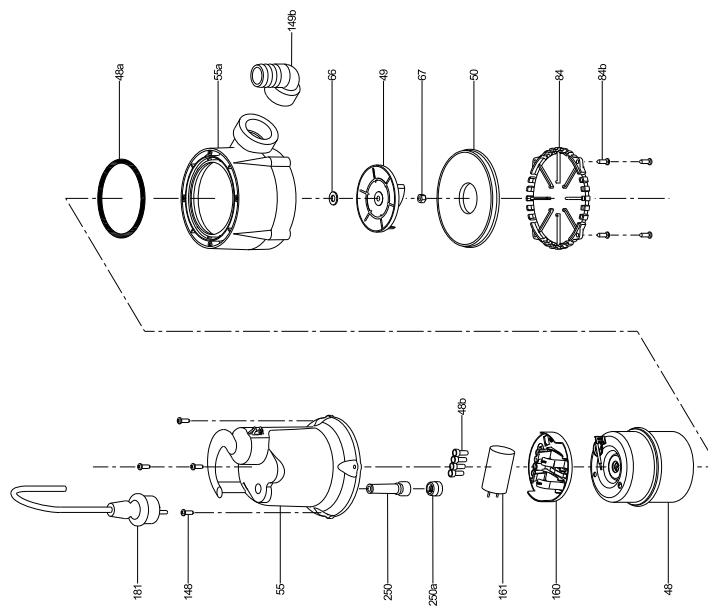

35. KPC

KPC 24/7, 300A, 600A

50/60 Hz

Cable

Pos.	Description	50/60 Hz				
		KPC 24/7, 300A		KPC 24/7, 300A, 600A		KPC 600A
		Kit No	97825411	98519587	97825435	98519592
	Plug type	Australia	Schuko	Australia	Schuko	
181	Cable, 10 m		1	1	1	1
250	Cable entry		1	1	1	1
250a	Cable relief		1	1	1	1
48a	O-ring		1	1	1	1
48b	Cable crimp		3	3	3	3

Float switch

Pos.	Pump type	KPC	
		Frequency	50/60 Hz
		Kit No	96578970
182	Float switch	1	
250	Cable entry	1	
250a	Cable relief	1	
48a	O-ring	1	
48b	Cable crimp	4	

Impeller

Pos.	Description	50 Hz		60 Hz	
		KPC 24/7, 300A	KPC 600A	KPC 24/7, 300A	KPC 600A
		Kit No	98520216	98520232	98520220
49	Impeller	1	1	1	1
67	Nut	1	1	1	1
66	Wear ring disc	1	1	1	1

Strainer

Pos.	Description	50/60 Hz		
		KPC 24/7	KPC 300A	KPC 600A
		Kit No	98520428	98520425
84	Strainer	1	1	1

KPC 24/7

KPC 300A

KPC 600A

TM05 9720 4413 - TM05 9719 4413 - TM05 9721 4413