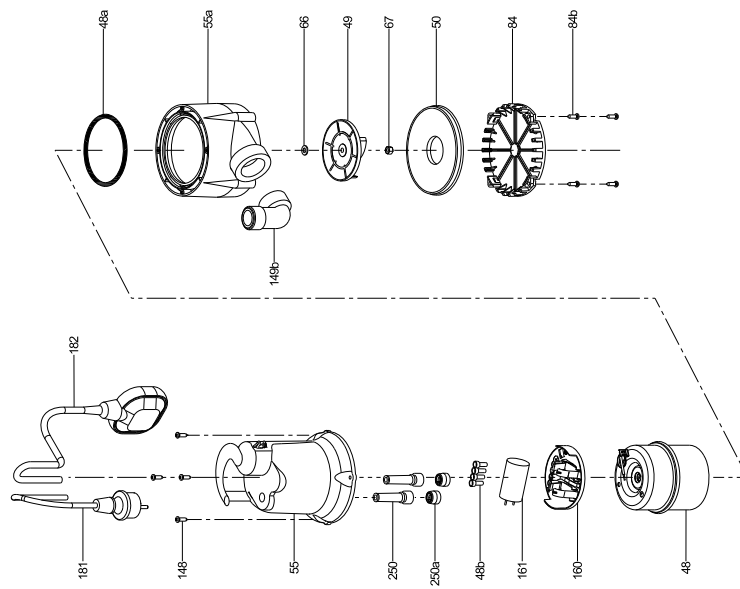

35. KPC

KPC 24/7, 300A, 600A

50/60 Hz

Cable

Pos.	Description	50/60 Hz				
		KPC 24/7, 300A		KPC 24/7, 300A, 600A		KPC 600A
		Kit No	97825411	98519587	97825435	98519592
	Plug type	Australia	Schuko	Australia	Schuko	
181	Cable, 10 m		1	1	1	1
250	Cable entry		1	1	1	1
250a	Cable relief		1	1	1	1
48a	O-ring		1	1	1	1
48b	Cable crimp		3	3	3	3

Float switch

Pos.	Pump type	KPC	
		Frequency	50/60 Hz
		Kit No	96578970
182	Float switch	1	
250	Cable entry	1	
250a	Cable relief	1	
48a	O-ring	1	
48b	Cable crimp	4	

Impeller

Pos.	Description	50 Hz		60 Hz	
		KPC 24/7, 300A	KPC 600A	KPC 24/7, 300A	KPC 600A
		Kit No	98520216	98520232	98520220
49	Impeller	1	1	1	1
67	Nut	1	1	1	1
66	Wear ring disc	1	1	1	1

Strainer

Pos.	Description	50/60 Hz		
		KPC 24/7	KPC 300A	KPC 600A
		Kit No	98520428	98520425
84	Strainer	1	1	1

KPC 24/7

KPC 300A

KPC 600A

TM05 9720 4413 - TM05 9719 4413 - TM05 9721 4413